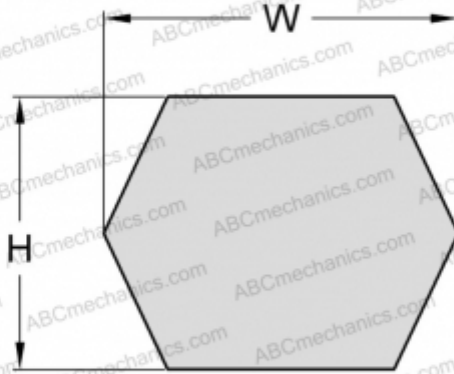

PHG BB125 SKF

Шестигранный ремень

ТИП: Специальные ремни, Шестигранные, Профиль ВВ/НВВ (SKF)

Технические характеристики

РАЗМЕРЫ, ММ

Расчетная длина	3250,000
Внутренняя длина	3175,000
Ширина, W	17,000
Высота, H	13,000