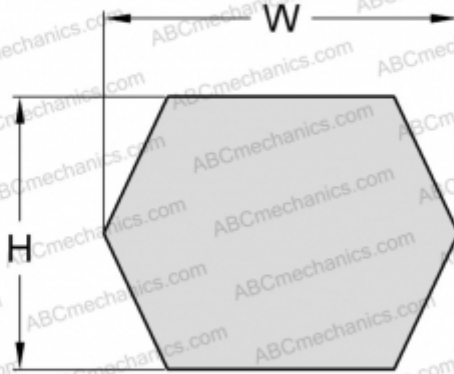

PHG BB126 SKF

Шестигранный ремень

ТИП: Специальные ремни, Шестигранные, Профиль ВВ/НВВ (SKF)

Технические характеристики

РАЗМЕРЫ, ММ

Расчетная длина	3280,000
Внутренняя длина	3200,400
Ширина, W	17,000
Высота, H	13,000