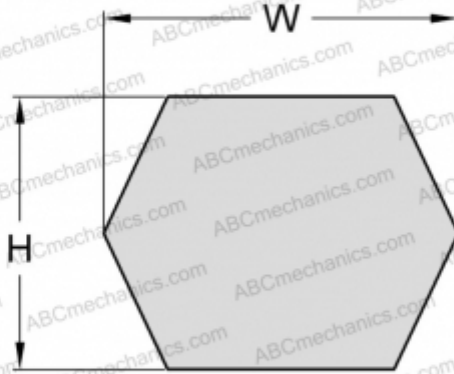

PHG BB128 SKF

Шестигранный ремень

ТИП: Специальные ремни, Шестигранные, Профиль ВВ/НВВ (SKF)

Технические характеристики

РАЗМЕРЫ, ММ

Расчетная длина	3325,000
Внутренняя длина	3251,200
Ширина, W	17,000
Высота, H	13,000