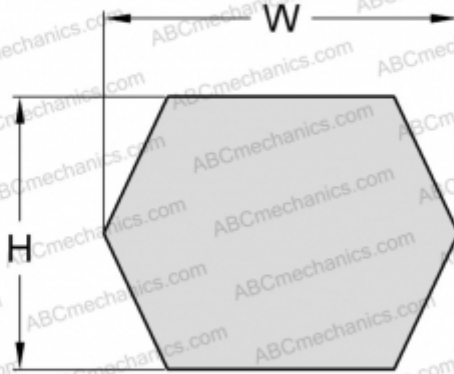

## PHG BB131 SKF

Шестигранный ремень

ТИП: Специальные ремни, Шестигранные, Профиль ВВ/НВВ (SKF)

#### РАЗМЕРЫ, ММ

Расчетная длина	3390,000
Внутренняя длина	3327,400
Ширина, W	17,000
Высота, H	13,000