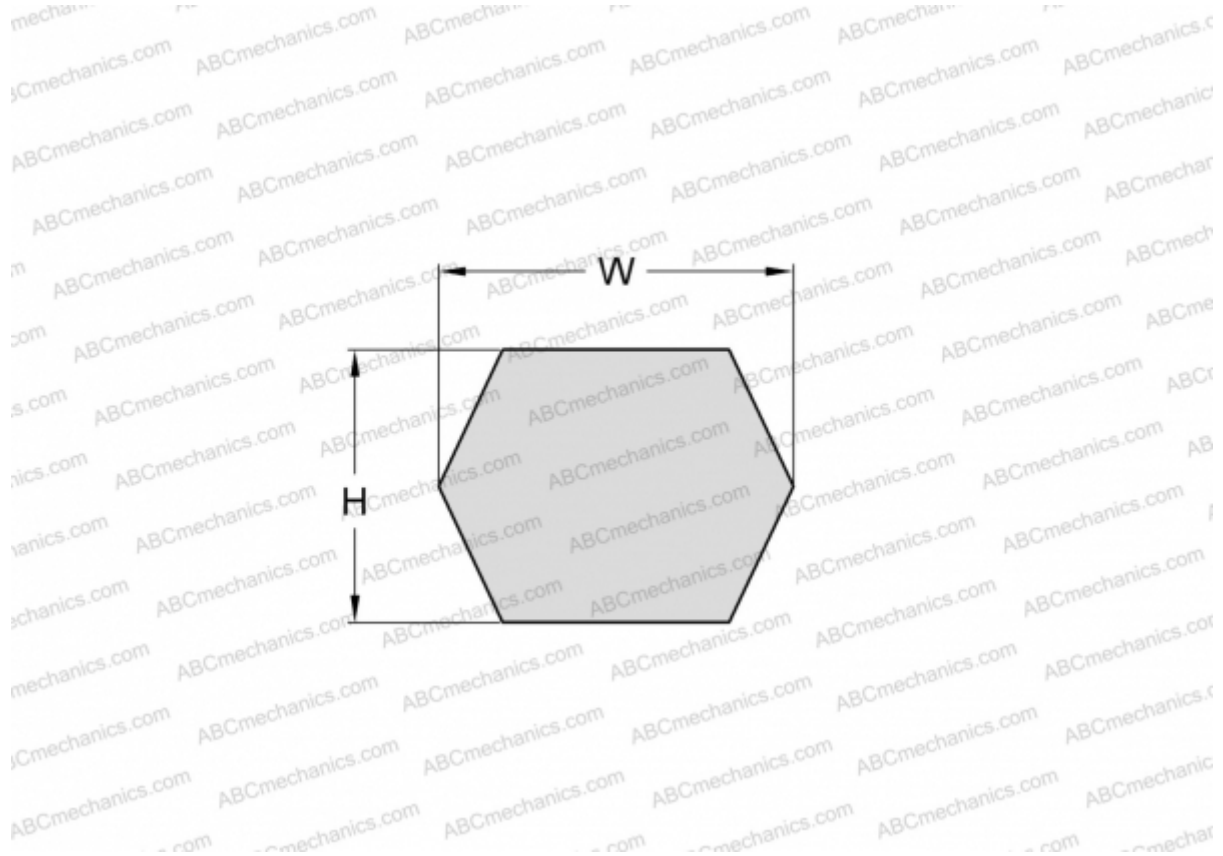

PHG BB133 SKF

Шестигранный ремень

ТИП: Специальные ремни, Шестигранные, Профиль ВВ/НВВ (SKF)

Технические характеристики

РАЗМЕРЫ, ММ

Расчетная длина	3450,000
Внутренняя длина	3378,200
Ширина, W	17,000
Высота, H	13,000