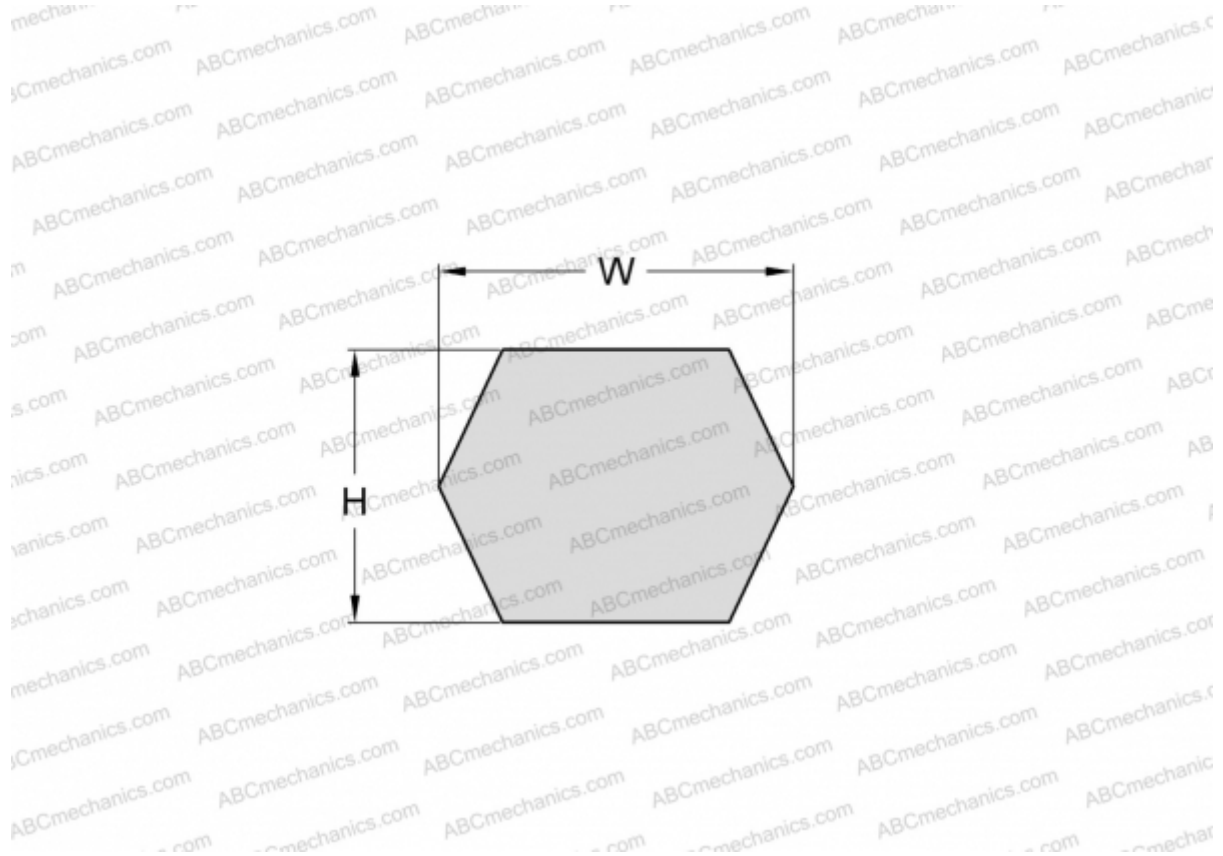

PHG BB135 SKF

Шестигранный ремень

ТИП: Специальные ремни, Шестигранные, Профиль ВВ/НВВ (SKF)

Технические характеристики

РАЗМЕРЫ, ММ

Расчетная длина	3500,000
Внутренняя длина	3429,000
Ширина, W	17,000
Высота, H	13,000