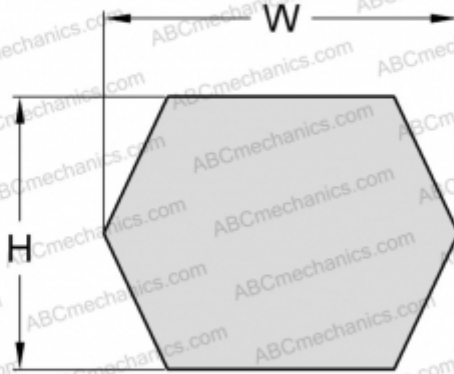

PHG BB137 SKF

Шестигранный ремень

ТИП: Специальные ремни, Шестигранные, Профиль ВВ/НВВ (SKF)

Технические характеристики

РАЗМЕРЫ, ММ

Расчетная длина	3550,000
Внутренняя длина	3479,800
Ширина, W	17,000
Высота, H	13,000