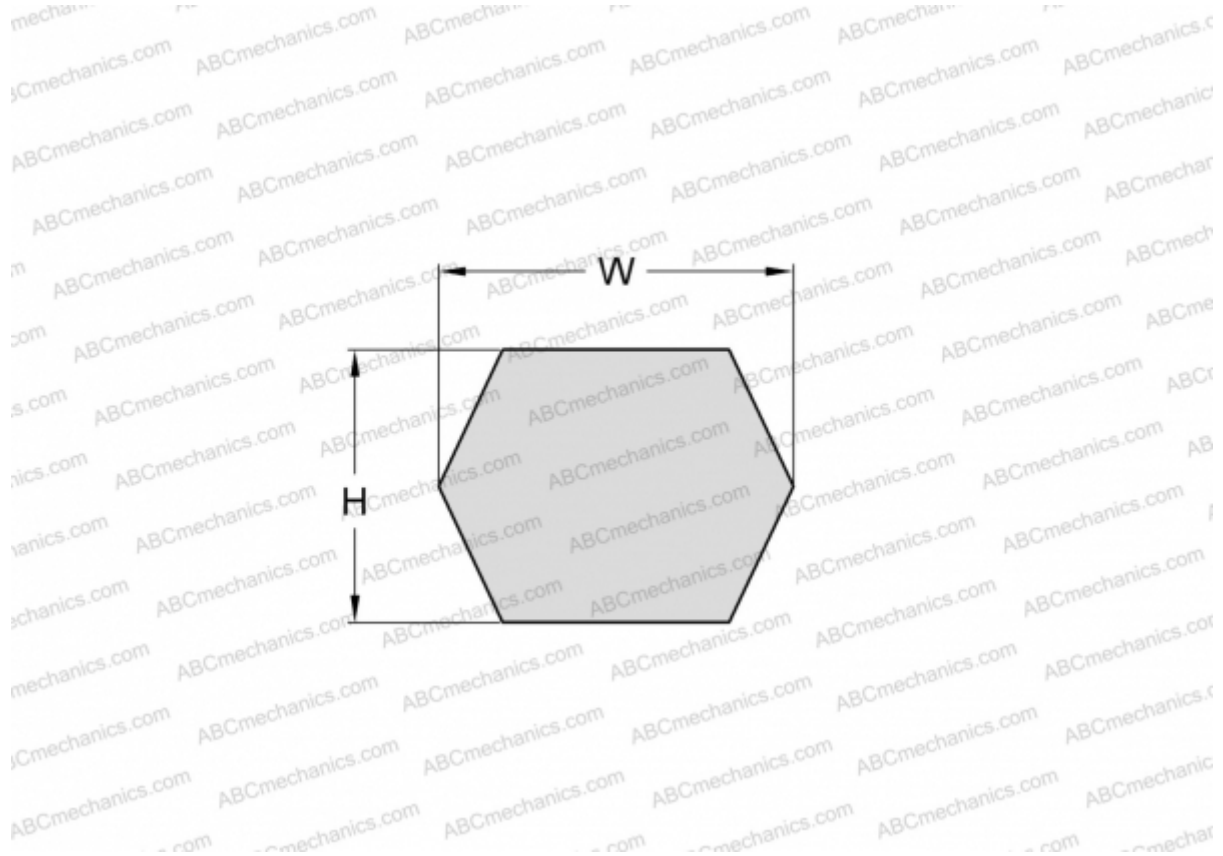

PHG BB144 SKF

Шестигранный ремень

ТИП: Специальные ремни, Шестигранные, Профиль ВВ/НВВ (SKF)

Технические характеристики

РАЗМЕРЫ, ММ

| | |
|------------------|----------|
| Расчетная длина | 3730,000 |
| Внутренняя длина | 3657,600 |
| Ширина, W | 17,000 |
| Высота, H | 13,000 |