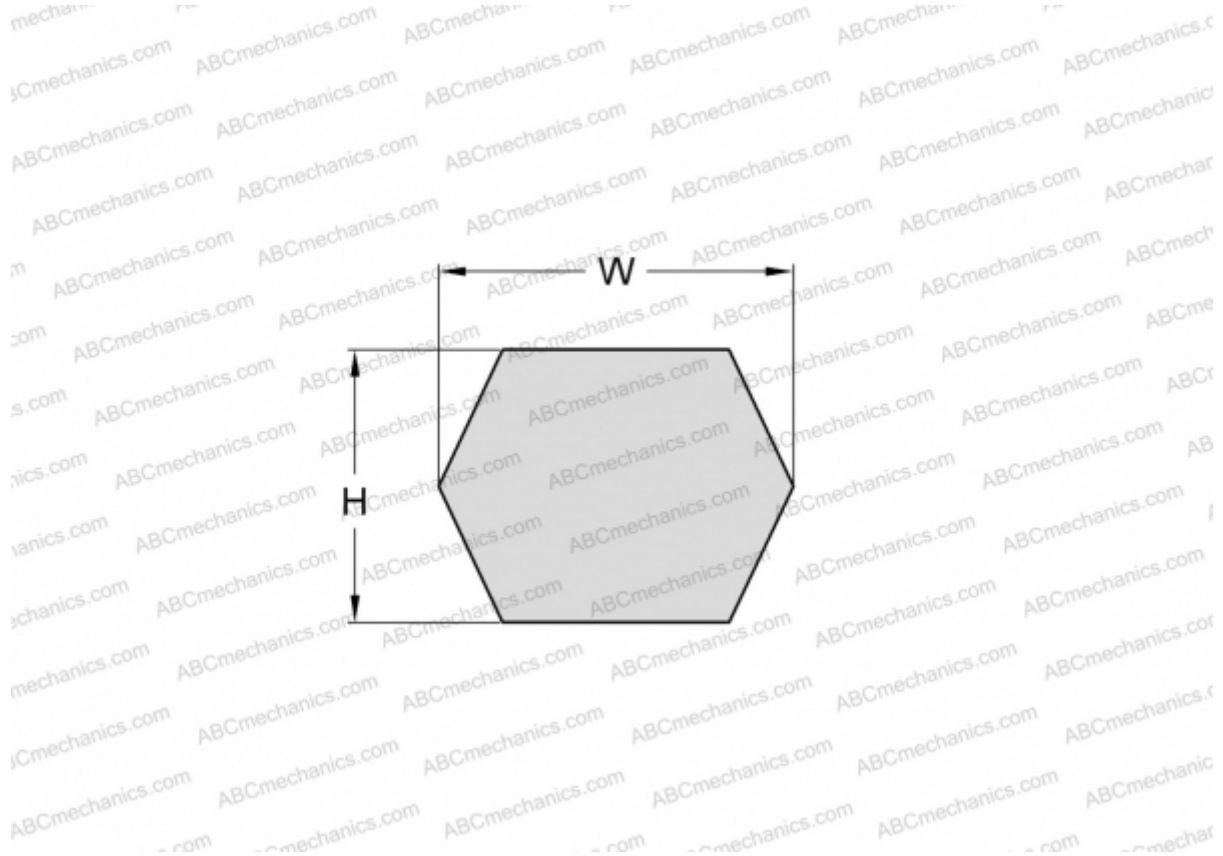

PHG BB145 SKF

Шестигранный ремень

ТИП: Специальные ремни, Шестигранные, Профиль ВВ/НВВ (SKF)

Технические характеристики

РАЗМЕРЫ, ММ

Расчетная длина	3750,000
Внутренняя длина	3683,000
Ширина, W	17,000
Высота, H	13,000