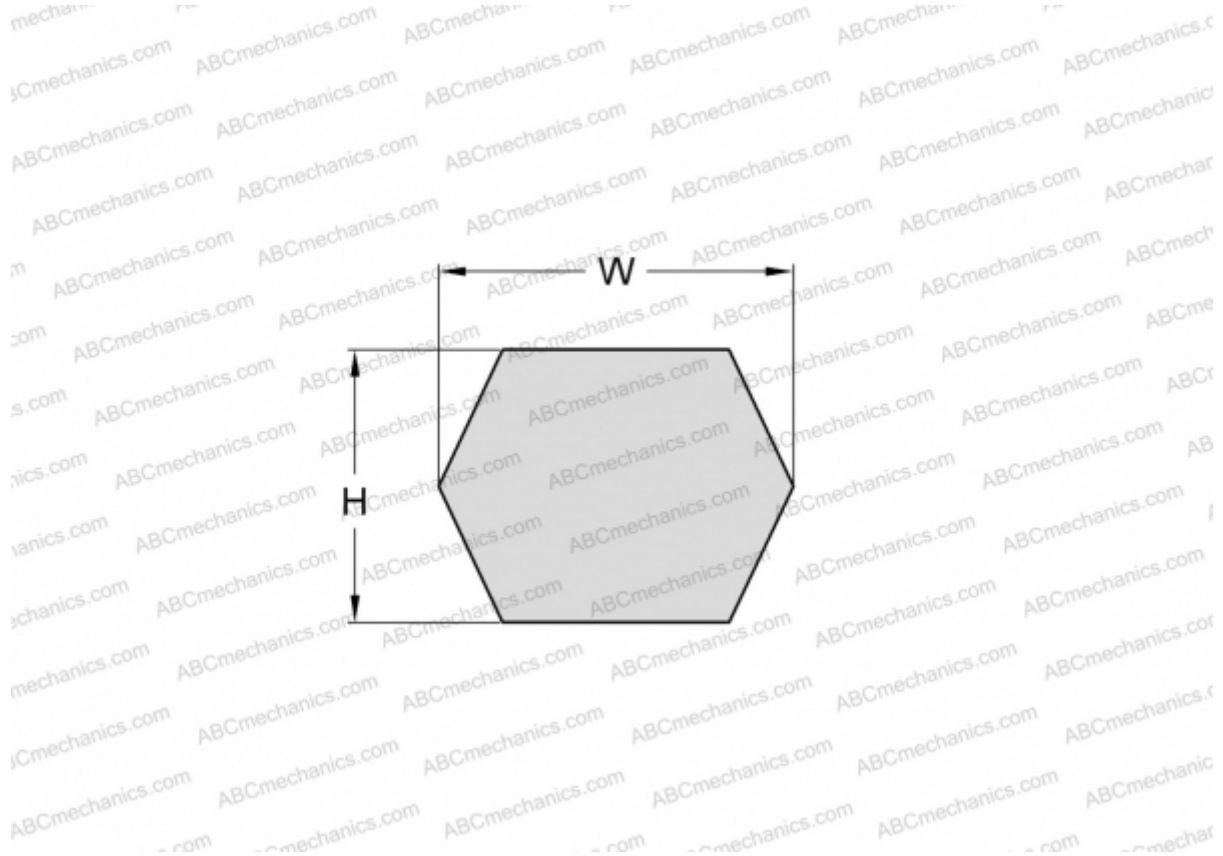

PHG BB155 SKF

Шестигранный ремень

ТИП: Специальные ремни, Шестигранные, Профиль ВВ/НВВ (SKF)

Технические характеристики

РАЗМЕРЫ, ММ

Расчетная длина	4010,000
Внутренняя длина	3937,000
Ширина, W	17,000
Высота, H	13,000