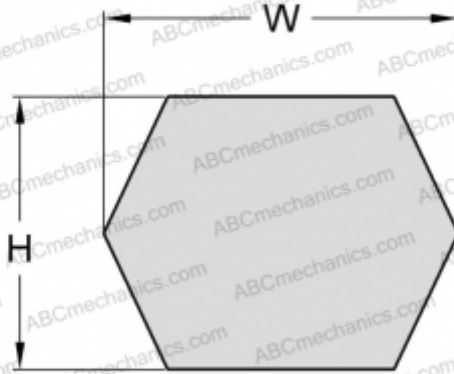

PHG BB156 SKF

Шестигранный ремень

ТИП: Специальные ремни, Шестигранные, Профиль ВВ/НВВ (SKF)

Технические характеристики

РАЗМЕРЫ, ММ

Расчетная длина	4040,000
Внутренняя длина	3962,400
Ширина, W	17,000
Высота, H	13,000