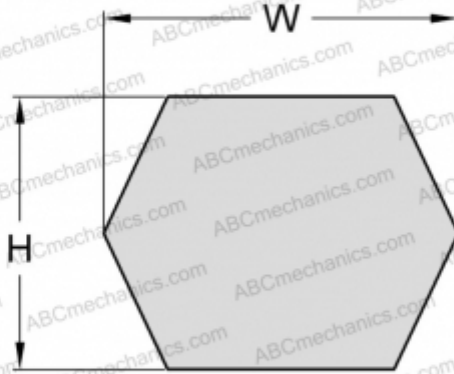

PHG BB162 SKF

Шестигранный ремень

ТИП: Специальные ремни, Шестигранные, Профиль ВВ/НВВ (SKF)

Технические характеристики

РАЗМЕРЫ, ММ

Расчетная длина	4200,000
Внутренняя длина	4114,800
Ширина, W	17,000
Высота, H	13,000