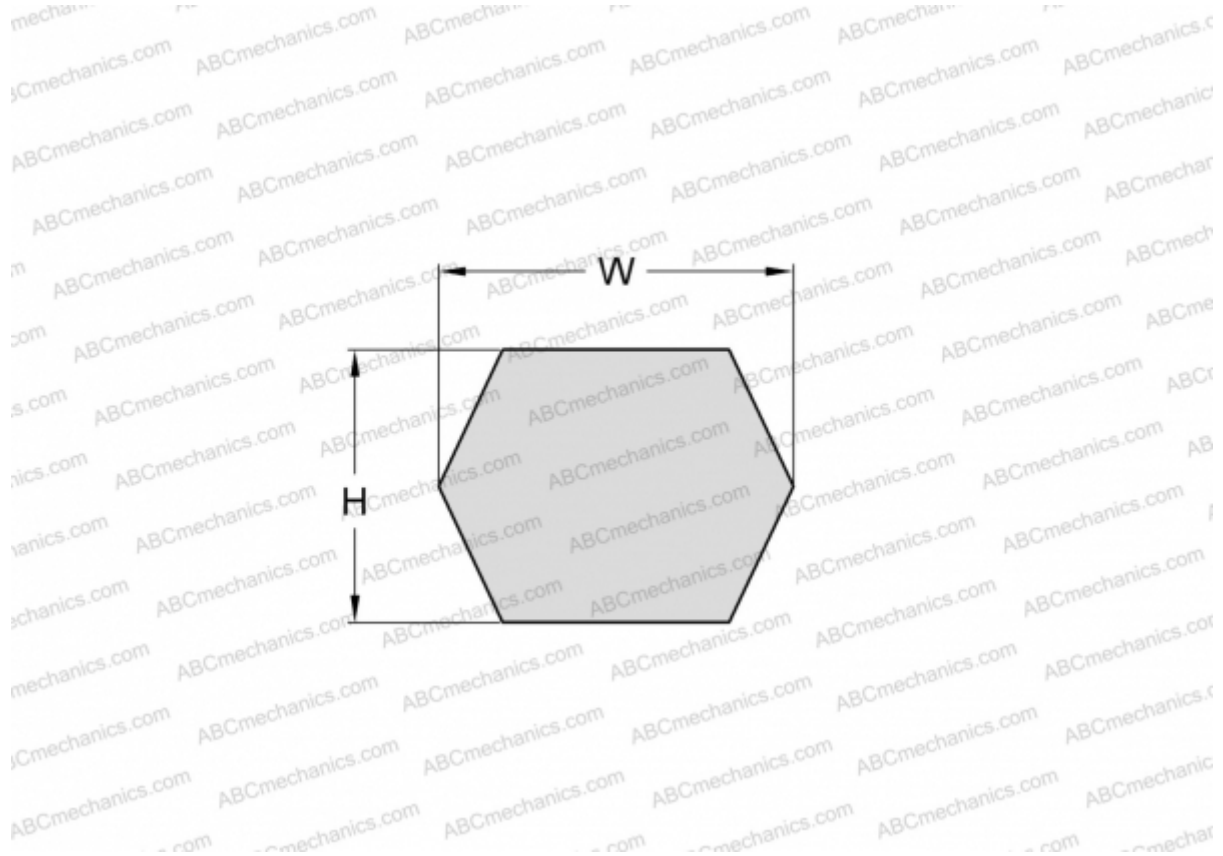

PHG BB173 SKF

Шестигранный ремень

ТИП: Специальные ремни, Шестигранные, Профиль ВВ/НВВ (SKF)

Технические характеристики

РАЗМЕРЫ, ММ

Расчетная длина	4470,000
Внутренняя длина	4394,200
Ширина, W	17,000
Высота, H	13,000