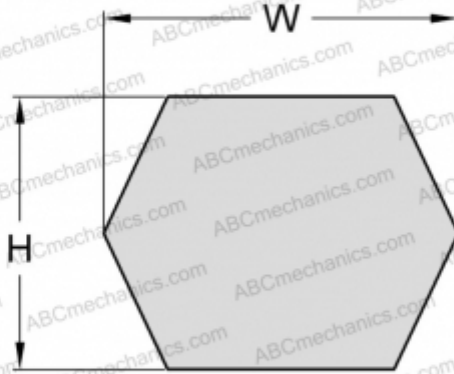

PHG BB174 SKF

Шестигранный ремень

ТИП: Специальные ремни, Шестигранные, Профиль ВВ/НВВ (SKF)

Технические характеристики

РАЗМЕРЫ, ММ

Расчетная длина	4500,000
Внутренняя длина	4419,600
Ширина, W	17,000
Высота, H	13,000