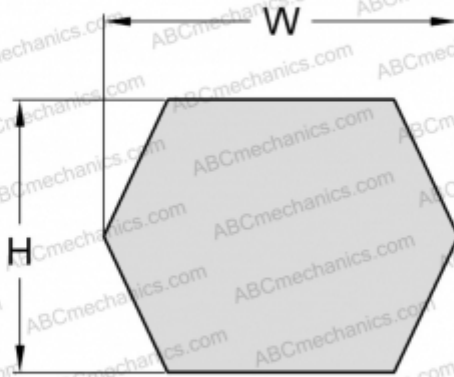

PHG BB184 SKF

Шестигранный ремень

ТИП: Специальные ремни, Шестигранные, Профиль ВВ/НВВ (SKF)

Технические характеристики

РАЗМЕРЫ, ММ

Расчетная длина	4750,000
Внутренняя длина	4673,600
Ширина, W	17,000
Высота, H	13,000