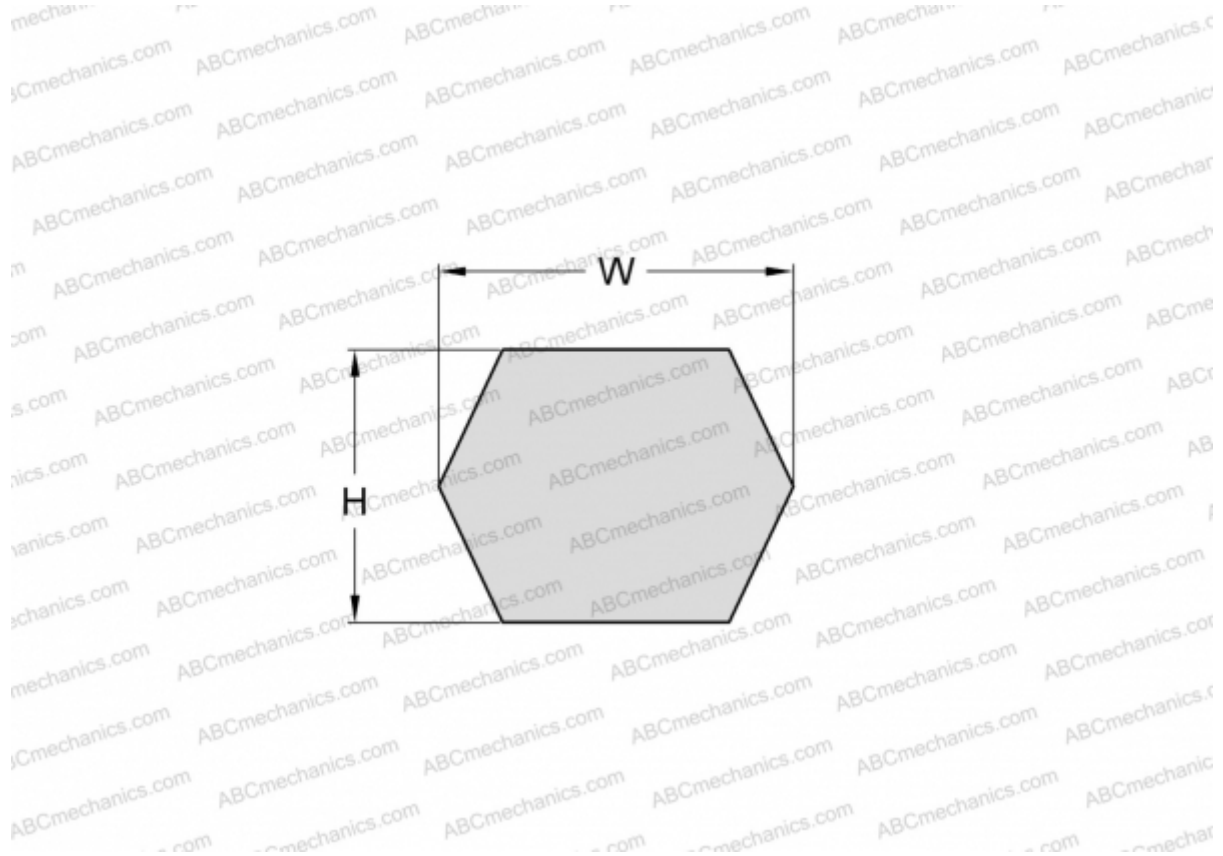

PHG CC86 SKF

Шестигранный ремень

ТИП: Специальные ремни, Шестигранные, Профиль CC/HCC (SKF)

Технические характеристики

РАЗМЕРЫ, ММ

Расчетная длина	2280,000
Внутренняя длина	2184,400
Ширина, W	22,000
Высота, H	17,000