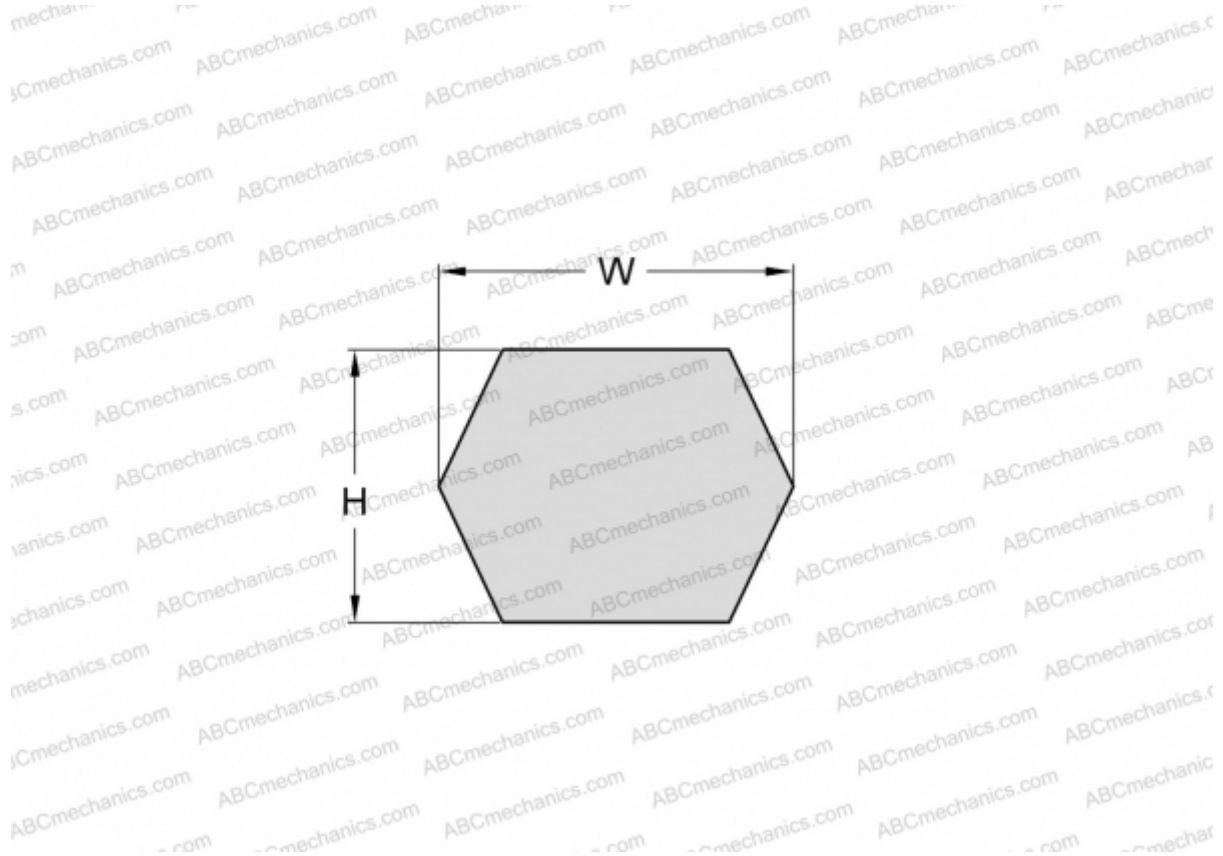

PHG CC94 SKF

Шестигранный ремень

ТИП: Специальные ремни, Шестигранные, Профиль CC/HCC (SKF)

Технические характеристики

РАЗМЕРЫ, ММ

Расчетная длина	2500,000
Внутренняя длина	2387,600
Ширина, W	22,000
Высота, H	17,000