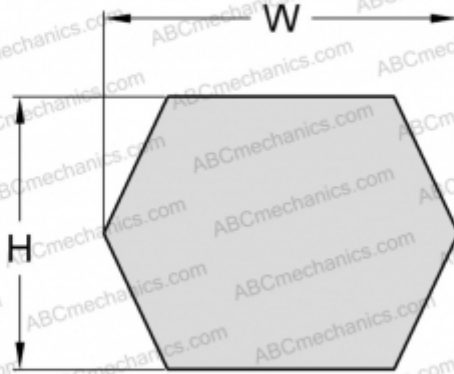

PHG CC106 SKF

Шестигранный ремень

ТИП: Специальные ремни, Шестигранные, Профиль CC/HCC (SKF)

Технические характеристики

РАЗМЕРЫ, ММ

Расчетная длина	2800,000
Внутренняя длина	2692,400
Ширина, W	22,000
Высота, H	17,000