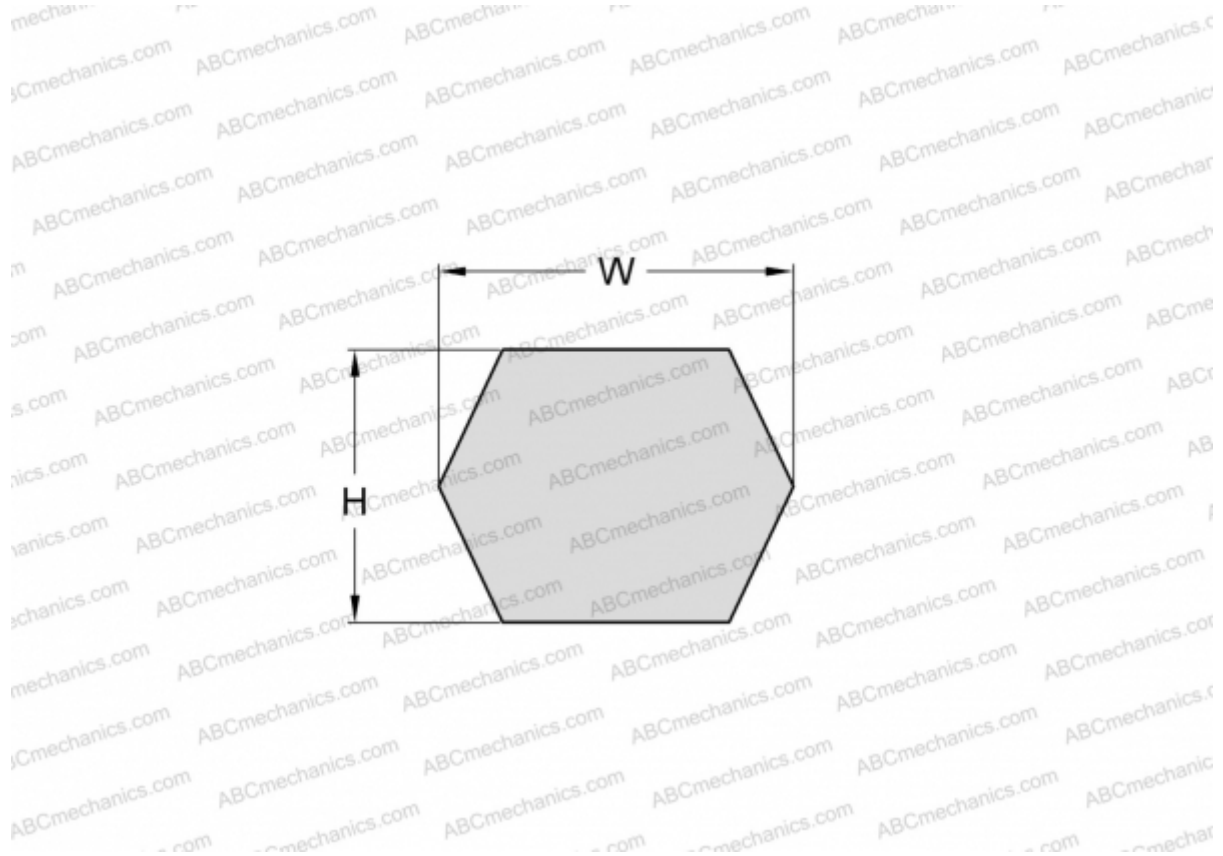

PHG CC122 SKF

Шестигранный ремень

ТИП: Специальные ремни, Шестигранные, Профиль CC/HCC (SKF)

Технические характеристики

РАЗМЕРЫ, ММ

Расчетная длина	3200,000
Внутренняя длина	3098,800
Ширина, W	22,000
Высота, H	17,000