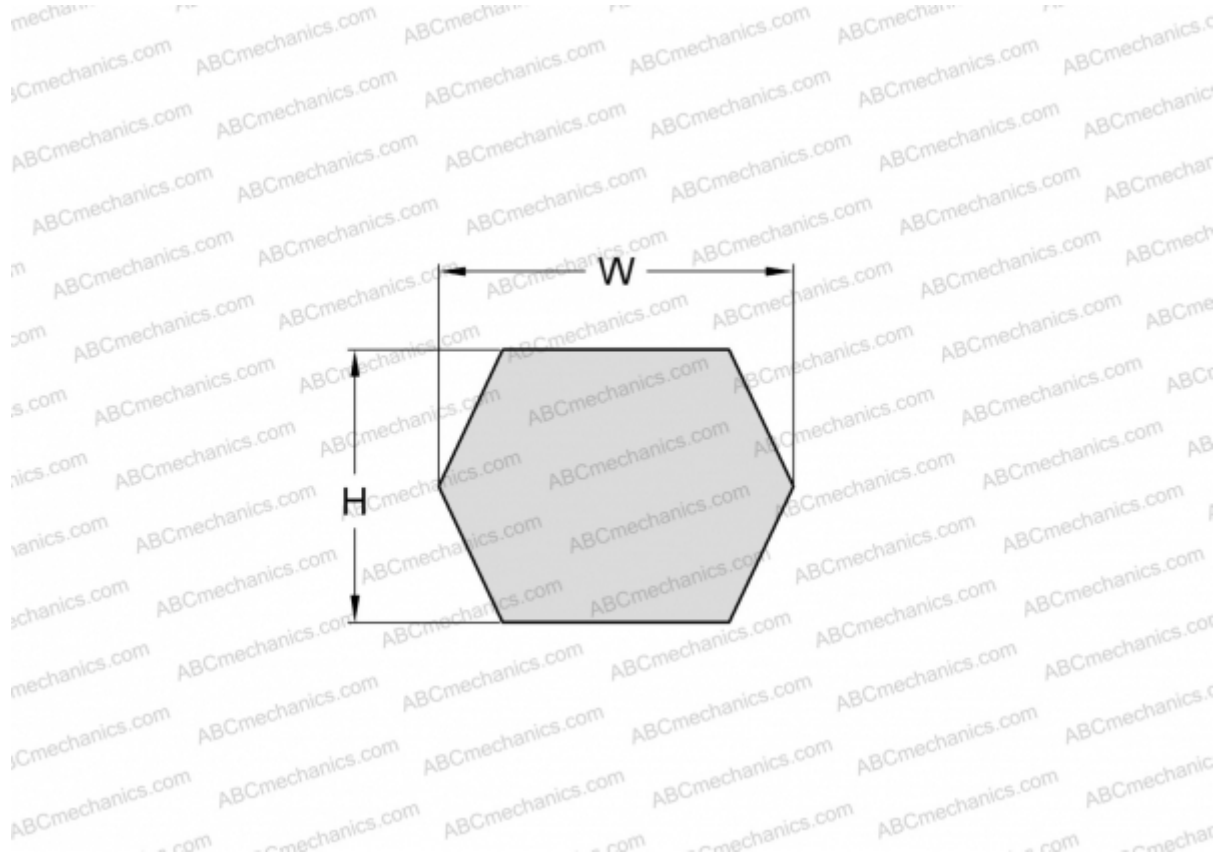

PHG CC126 SKF

Шестигранный ремень

ТИП: Специальные ремни, Шестигранные, Профиль CC/HCC (SKF)

Технические характеристики

РАЗМЕРЫ, ММ

Расчетная длина	3310,000
Внутренняя длина	3200,400
Ширина, W	22,000
Высота, H	17,000