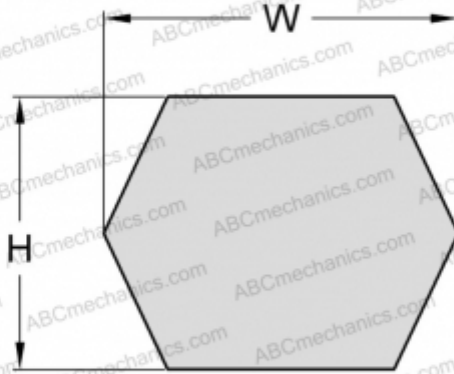

PHG CC165 SKF

Шестигранный ремень

ТИП: Специальные ремни, Шестигранные, Профиль CC/HCC (SKF)

Технические характеристики

РАЗМЕРЫ, ММ

Расчетная длина	4300,000
Внутренняя длина	4191,000
Ширина, W	22,000
Высота, H	17,000