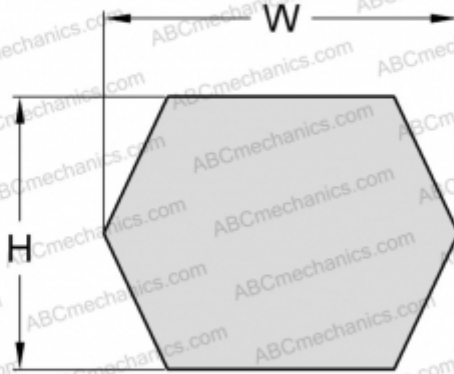

PHG CC206 SKF

Шестигранный ремень

ТИП: Специальные ремни, Шестигранные, Профиль CC/HCC (SKF)

Технические характеристики

РАЗМЕРЫ, ММ

Расчетная длина	5340,000
Внутренняя длина	5232,400
Ширина, W	22,000
Высота, H	17,000