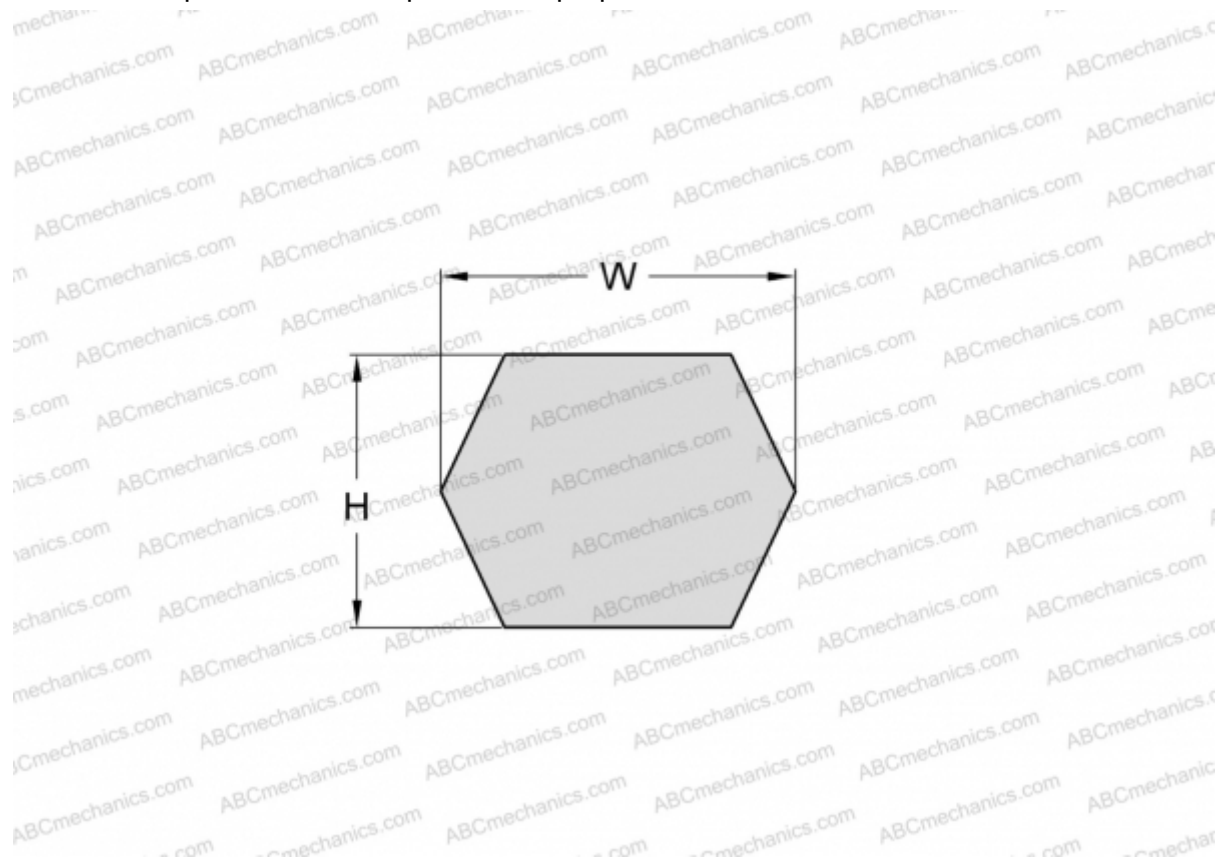

PHG CC224 SKF

Шестигранный ремень

ТИП: Специальные ремни, Шестигранные, Профиль CC/HCC (SKF)

Технические характеристики

РАЗМЕРЫ, ММ

Расчетная длина	5750,000
Внутренняя длина	5689,600
Ширина, W	22,000
Высота, H	17,000