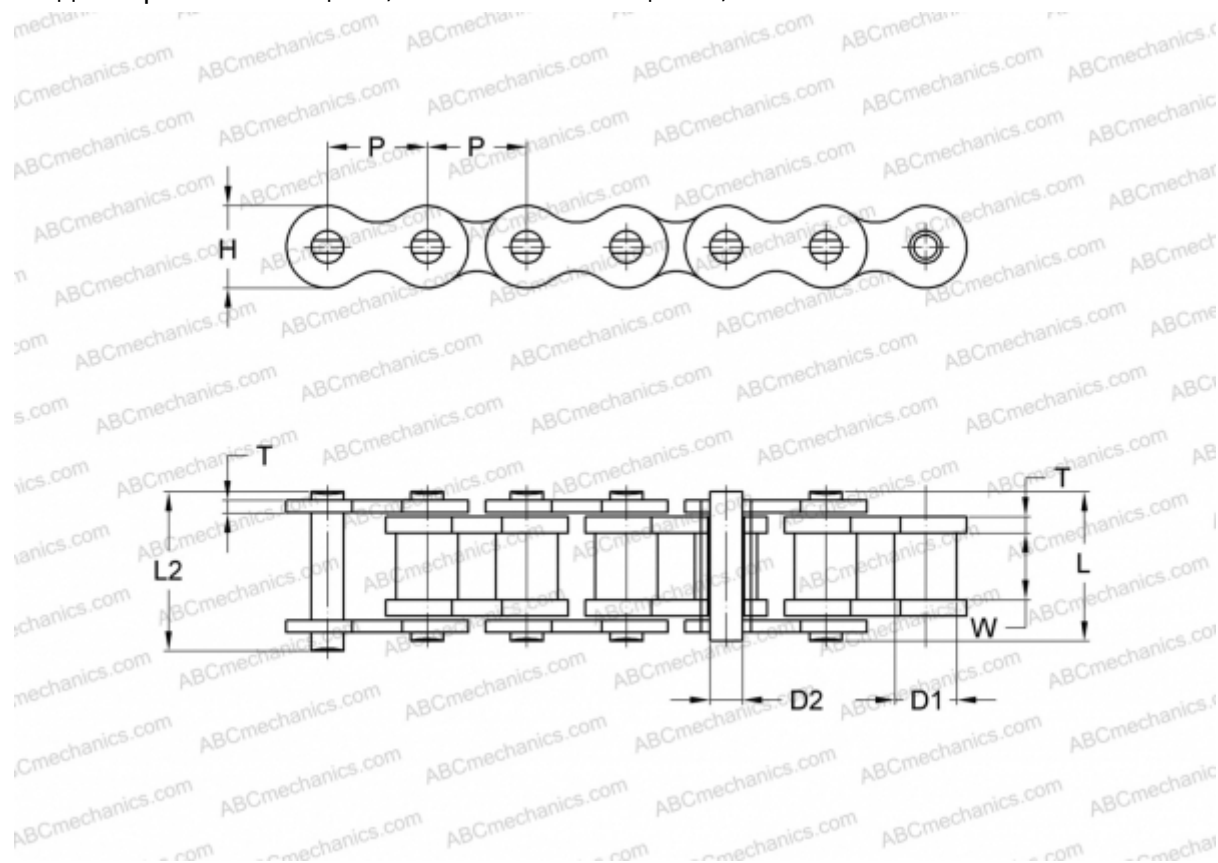

## PHC 10B-1SLRX5M SKF

Цепь Xtra Performance SLR

ТИП: Приводные роликовые цепи, Самосмазывающиеся, SKF

### Технические характеристики

#### РАЗМЕРЫ, ММ

P	15,880
D1	10,160
W	9,650
D2	5,080
H	14,700
T	1,700
L	19,500
L2	20,900

**МАССА, КГ/М** 0,930

**ПРОИЗВОДИТЕЛЬ** [SKF](#)

**МАРКИРОВКА BS/ISO:** 10B-1SLR