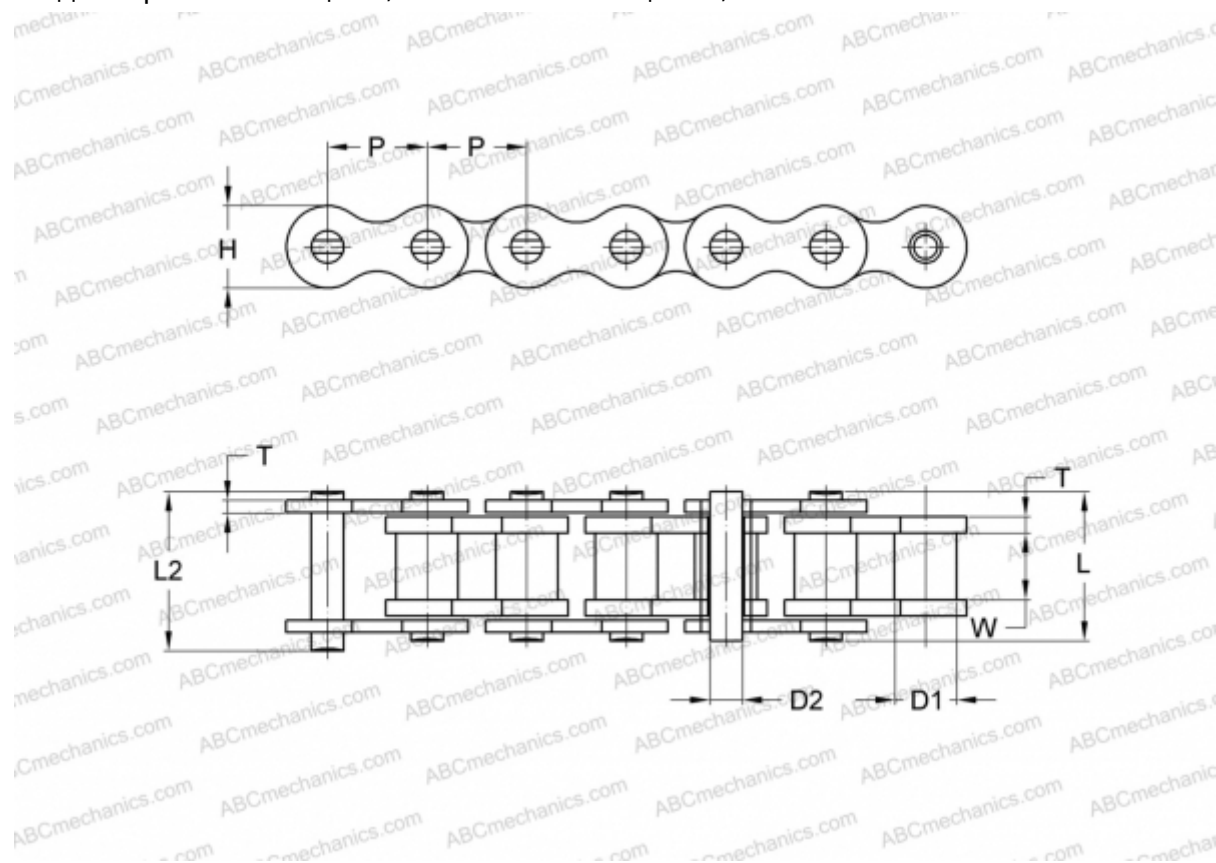

PHC 12B-1SLRX5M SKF

Цепь Xtra Performance SLR

ТИП: Приводные роликовые цепи, Самосмазывающиеся, SKF

Технические характеристики

РАЗМЕРЫ, ММ

P	19,050
D1	12,070
W	11,680
D2	5,720
H	16,000
T	1,850
L	22,500
L2	24,200

МАССА, КГ/М 1,150

ПРОИЗВОДИТЕЛЬ [SKF](http://www.skf.com)

МАРКИРОВКА BS/ISO: 12B-1SLR