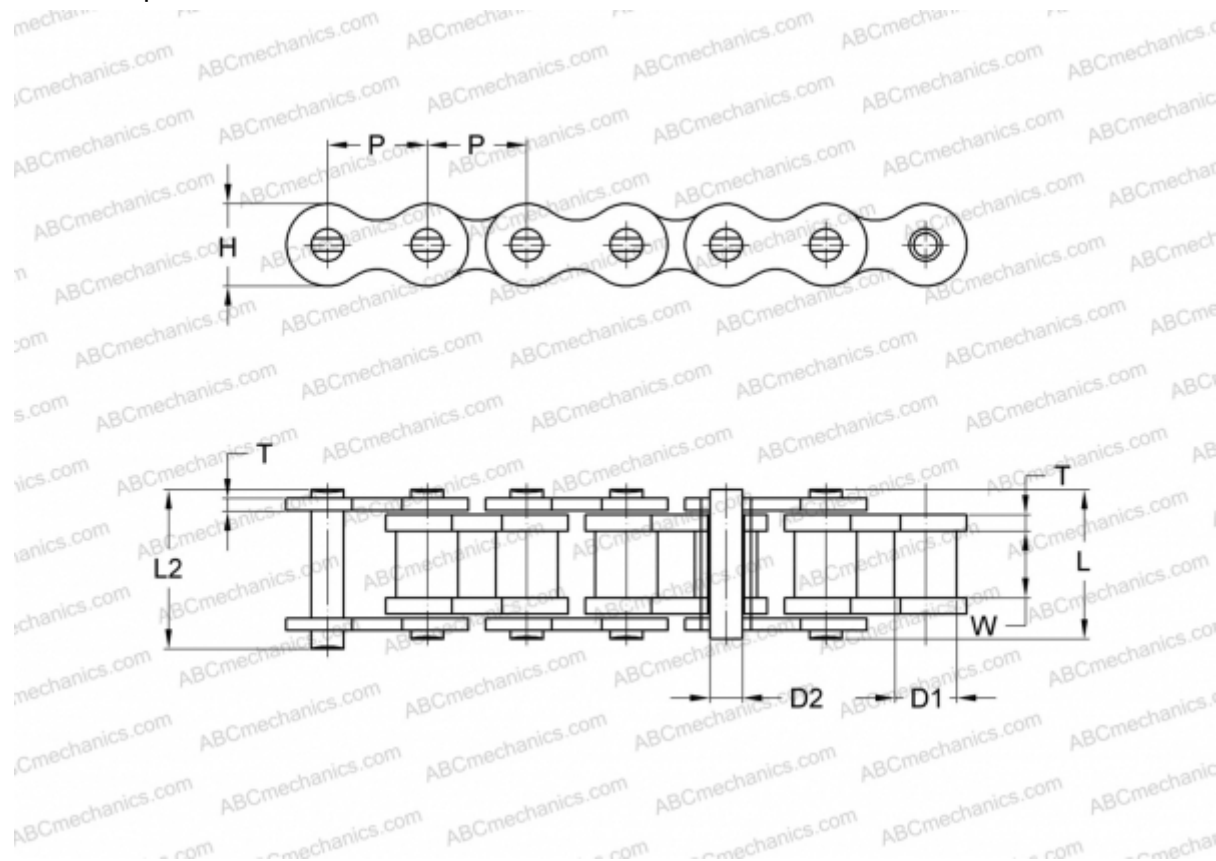

PHC 16B-1SLRX5M SKF

Цепь Xtra Performance SLR

ТИП: Приводные роликовые цепи, Самосмазывающиеся, SKF

Технические характеристики

РАЗМЕРЫ, ММ

P	25,400
D1	15,880
W	17,020
D2	8,280
H	21,000
T	3,100
L	36,100
L2	37,400

МАССА, КГ/М 2,710

ПРОИЗВОДИТЕЛЬ [SKF](https://www.skf.com)

МАРКИРОВКА BS/ISO: 16B-1SLR