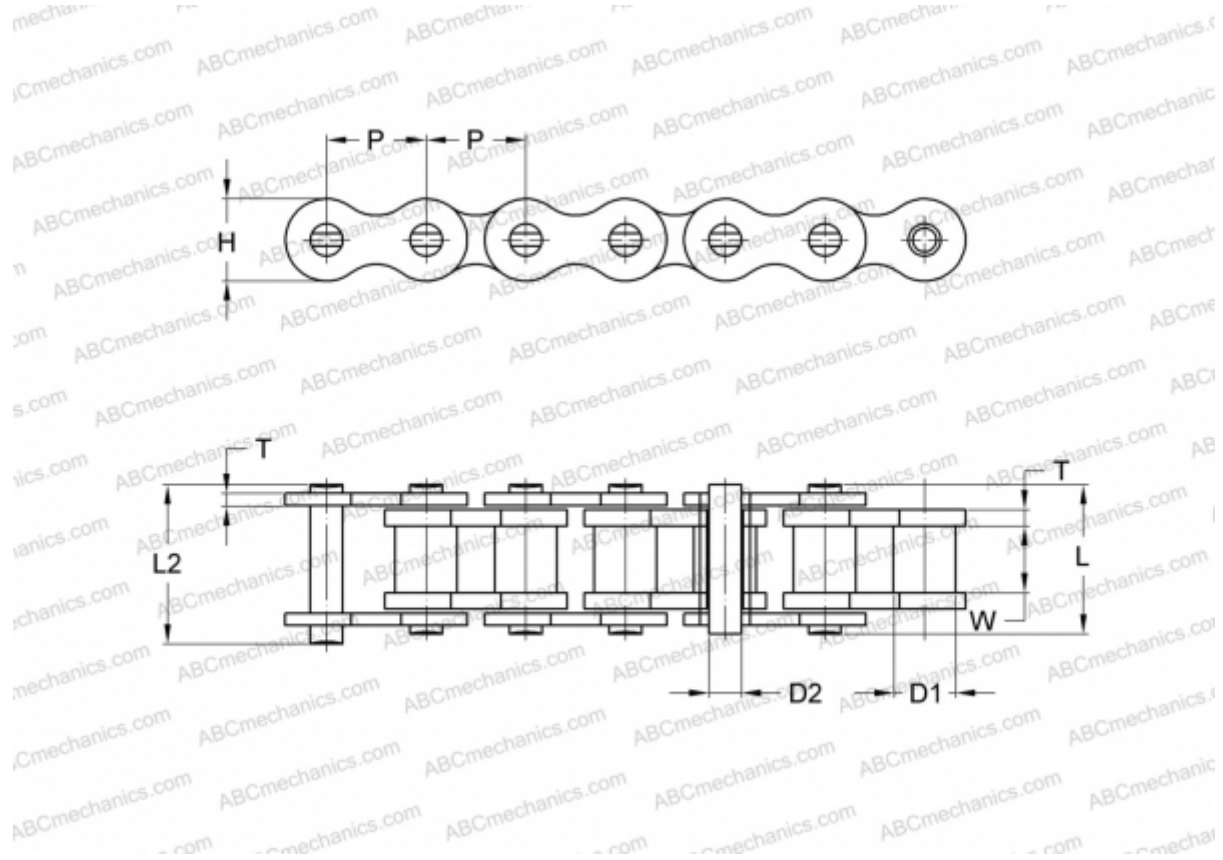

## PHC 12B-2SLRX5M SKF

Цепь Xtra Performance SLR

ТИП: Приводные роликовые цепи, Самосмазывающиеся, SKF

### Технические характеристики

#### РАЗМЕРЫ, ММ

P	19,050
D1	12,070
W	11,680
D2	5,720
H	16,000
T	1,850
L	42,000
L2	43,600

**МАССА, КГ/М** 2,310

**ПРОИЗВОДИТЕЛЬ** [SKF](http://www.skf.com)

**МАРКИРОВКА BS/ISO:** 12B-2SLR