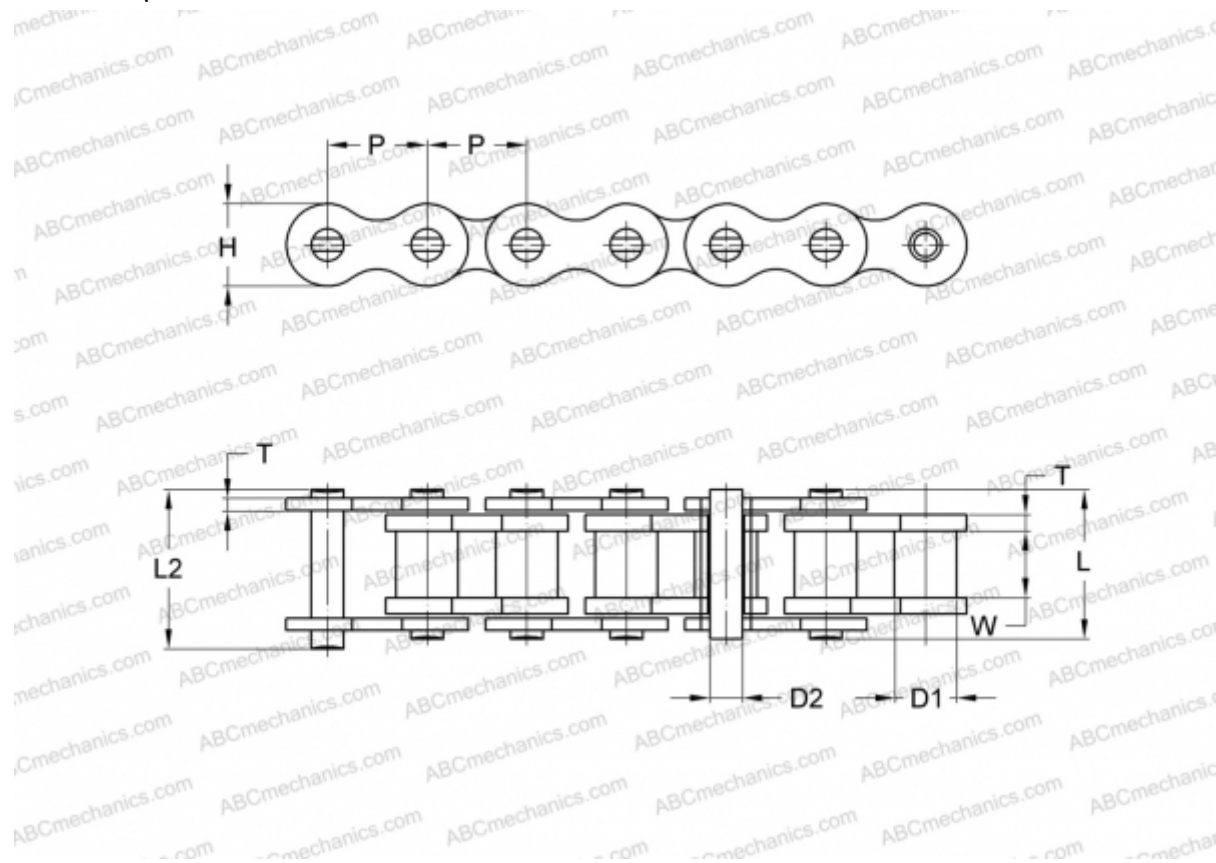

PHC 16B-2SLRX5M SKF

Цепь Xtra Performance SLR

ТИП: Приводные роликовые цепи, Самосмазывающиеся, SKF

Технические характеристики

РАЗМЕРЫ, ММ

| | |
|----|--------|
| P | 25,400 |
| D1 | 15,880 |
| W | 17,020 |
| D2 | 8,280 |
| H | 21,000 |
| T | 3,100 |
| L | 68,000 |
| L2 | 69,300 |

МАССА, КГ/М 5,420

ПРОИЗВОДИТЕЛЬ [SKF](http://www.skf.com)

МАРКИРОВКА BS/ISO: 16B-2SLR