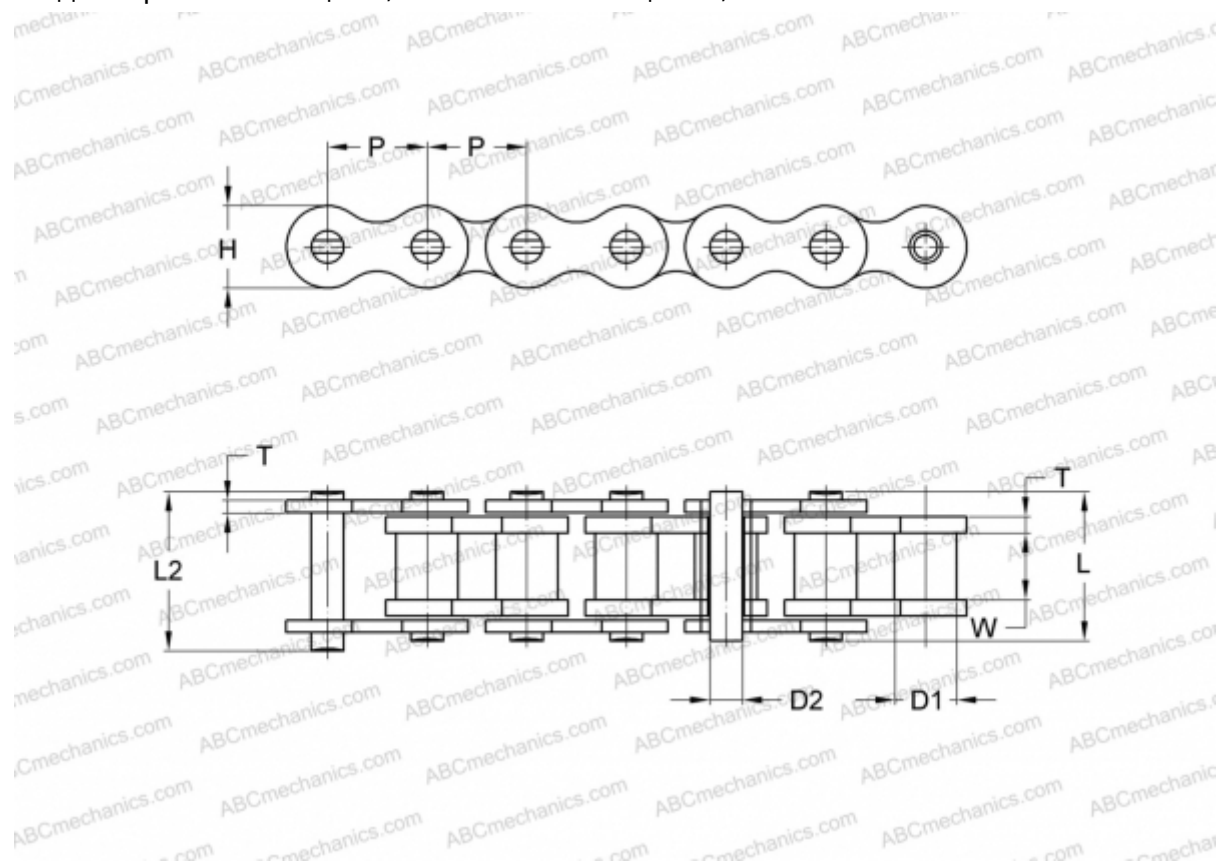

PHC 40-1SLRX5M SKF

Цепь Xtra Performance SLR

ТИП: Приводные роликовые цепи, Самосмазывающиеся, SKF

Технические характеристики

РАЗМЕРЫ, ММ

| | |
|----|--------|
| P | 12,700 |
| D1 | 7,950 |
| W | 7,850 |
| D2 | 3,960 |
| H | 12,000 |
| T | 1,500 |
| L | 16,600 |
| L2 | 17,800 |

МАССА, КГ/М 0,620

ПРОИЗВОДИТЕЛЬ [SKF](#)

МАРКИРОВКА BS/ISO: 40-1SLR