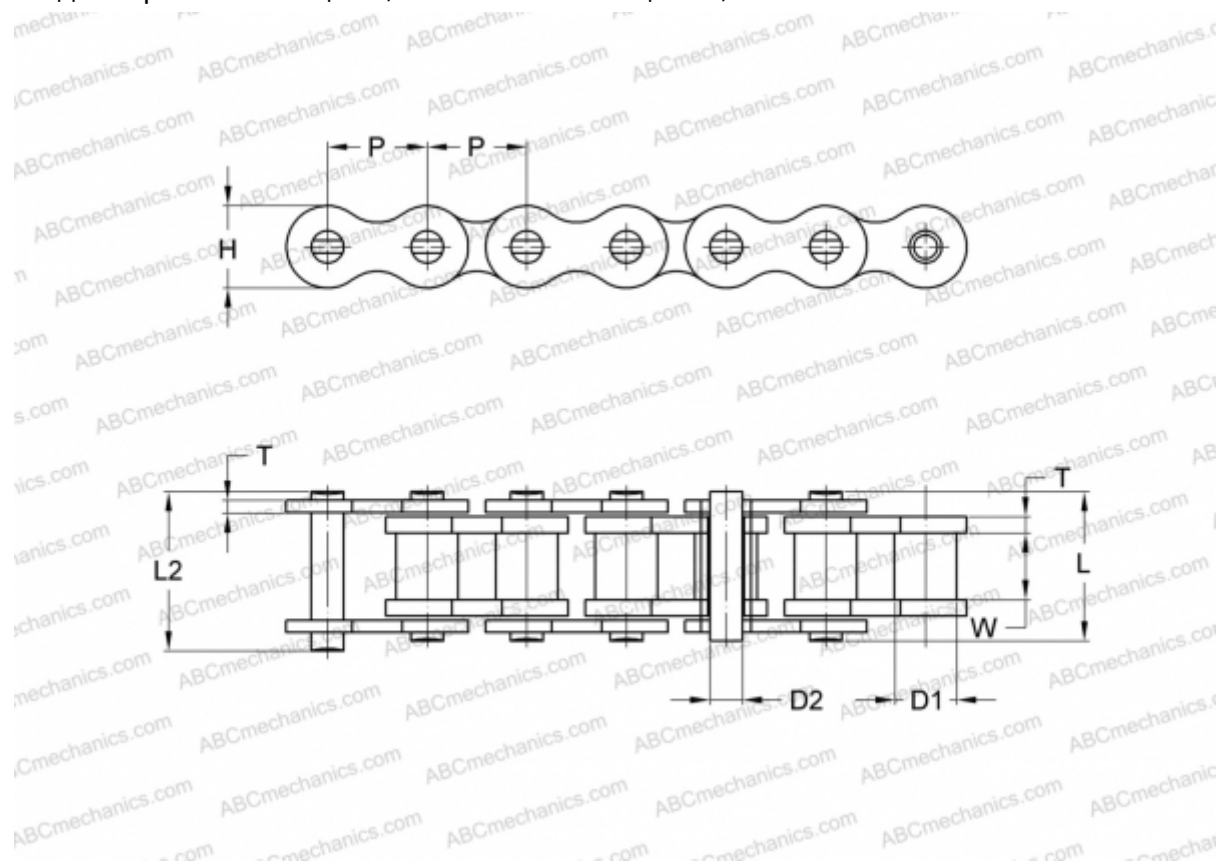

## PHC 50-1SLRX5M SKF

Цепь Xtra Performance SLR

ТИП: Приводные роликовые цепи, Самосмазывающиеся, SKF

### Технические характеристики

#### РАЗМЕРЫ, ММ

P	15,880
D1	10,160
W	9,400
D2	5,080
H	15,100
T	2,030
L	20,700
L2	22,200

**МАССА, КГ/М** 1,020

**ПРОИЗВОДИТЕЛЬ** [SKF](#)

**МАРКИРОВКА BS/ISO:** 50-1SLR