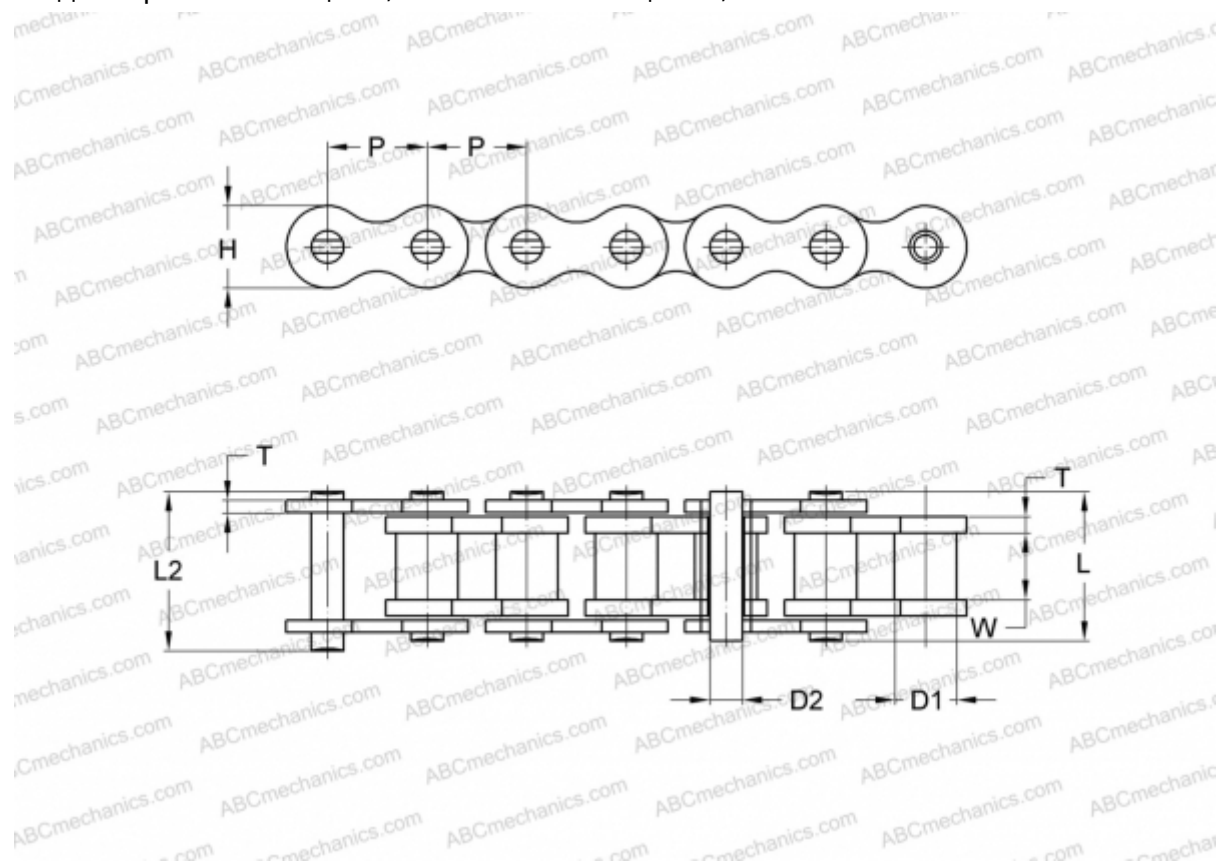

## PHC 60-1SLRX5M SKF

Цепь Xtra Performance SLR

ТИП: Приводные роликовые цепи, Самосмазывающиеся, SKF

### Технические характеристики

#### РАЗМЕРЫ, ММ

P	19,050
D1	11,910
W	12,570
D2	5,940
H	18,000
T	2,420
L	27,500
L2	29,300

**МАССА, КГ/М** 1,650

**ПРОИЗВОДИТЕЛЬ** [SKF](https://www.skf.com)

**МАРКИРОВКА BS/ISO:** 60-1SLR