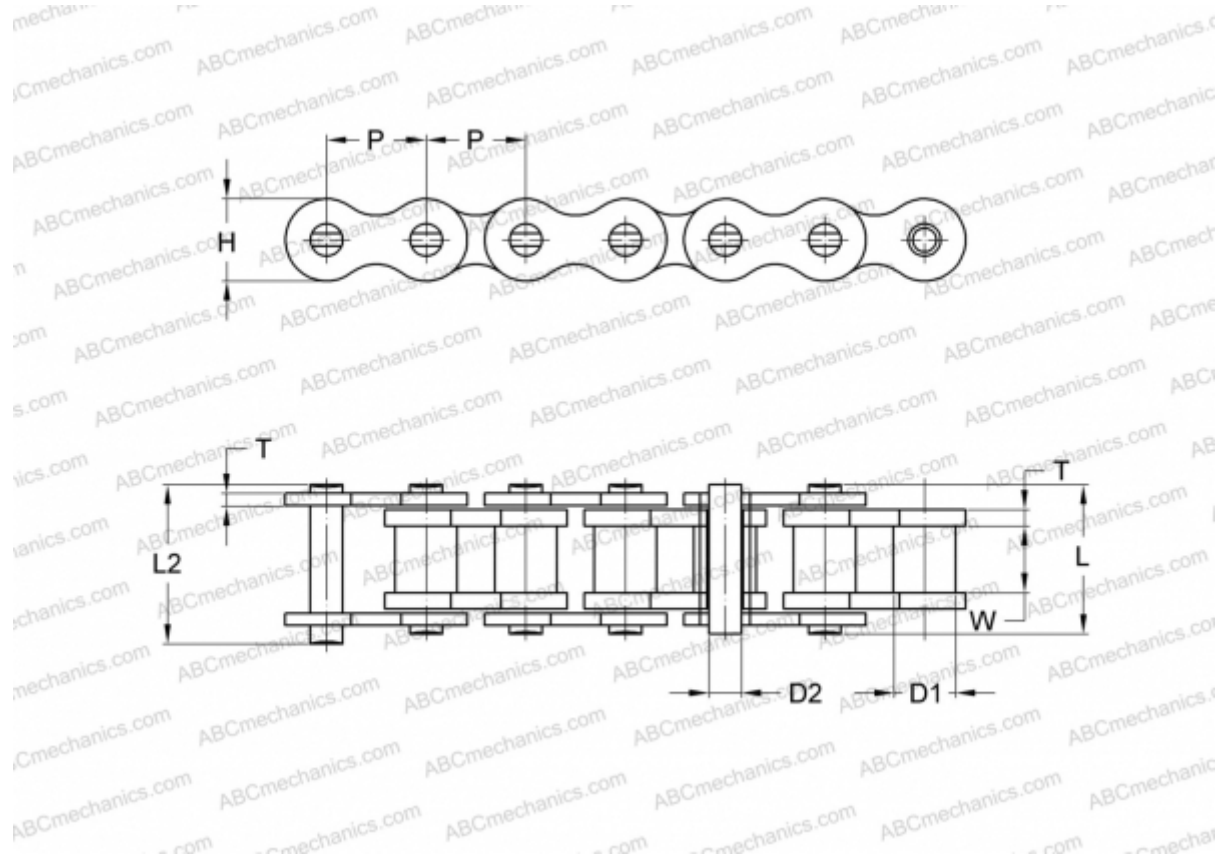

PHC 80-1SLRX5M SKF

Цепь Xtra Performance SLR

ТИП: Приводные роликовые цепи, Самосмазывающиеся, SKF

Технические характеристики

РАЗМЕРЫ, ММ

P	25,400
D1	15,880
W	15,750
D2	7,920
H	24,000
T	3,250
L	32,700
L2	35,000

МАССА, КГ/М 2,600

ПРОИЗВОДИТЕЛЬ [SKF](http://www.skf.com)

МАРКИРОВКА BS/ISO: 80-1SLR