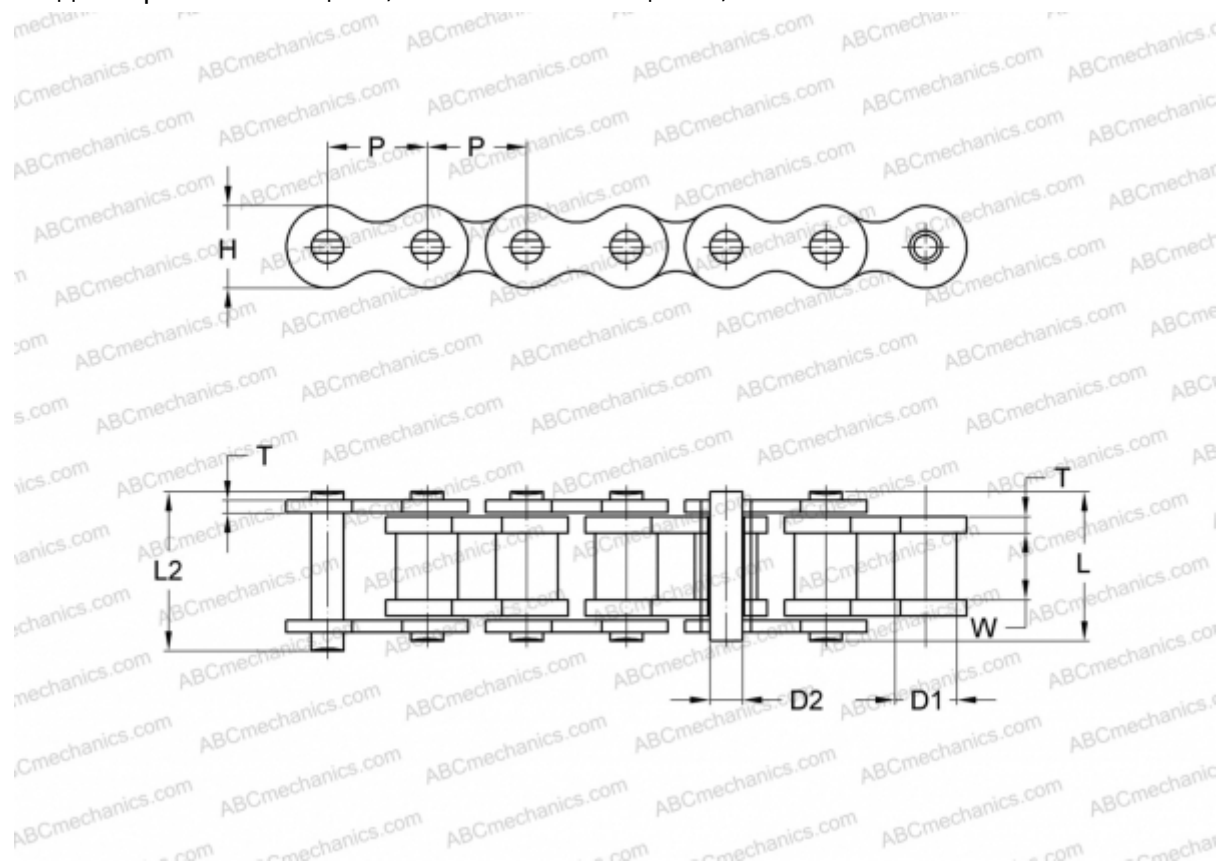

PHC 60-2SLRX5M SKF

Цепь Xtra Performance SLR

ТИП: Приводные роликовые цепи, Самосмазывающиеся, SKF

Технические характеристики

РАЗМЕРЫ, ММ

P	19,050
D1	11,910
W	12,570
D2	5,940
H	18,000
T	2,420
L	50,300
L2	52,100

МАССА, КГ/М 3,210

ПРОИЗВОДИТЕЛЬ [SKF](https://www.skf.com)

МАРКИРОВКА BS/ISO: 60-2SLR