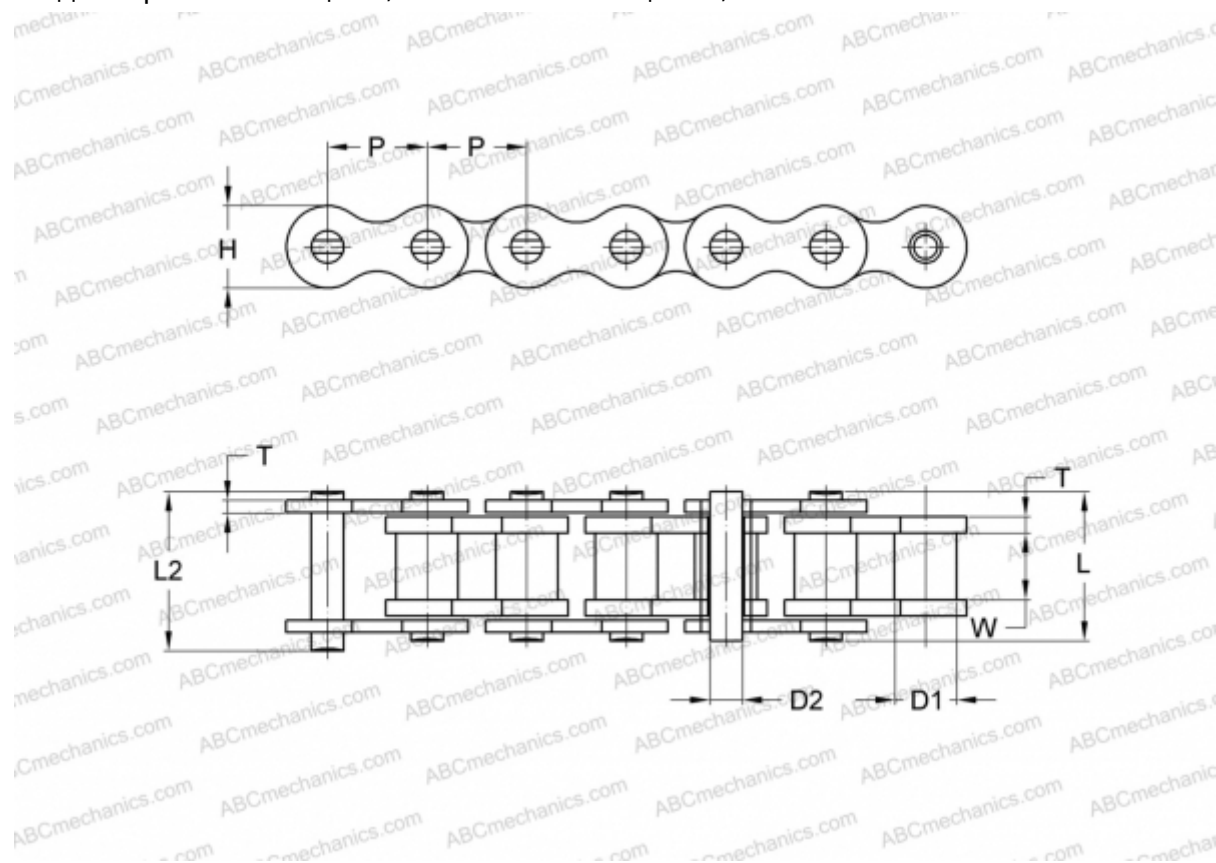

PHC 08B-1SLRX10FT SKF

Цепь Xtra Performance SLR

ТИП: Приводные роликовые цепи, Самосмазывающиеся, SKF

Технические характеристики

РАЗМЕРЫ, ММ

P	12,700
D1	8,510
W	7,750
D2	4,450
H	11,800
T	1,600
L	16,700
L2	18,200

МАССА, КГ/М 0,690

ПРОИЗВОДИТЕЛЬ [SKF](https://www.skf.com)

МАРКИРОВКА BS/ISO: 08B-1SLR