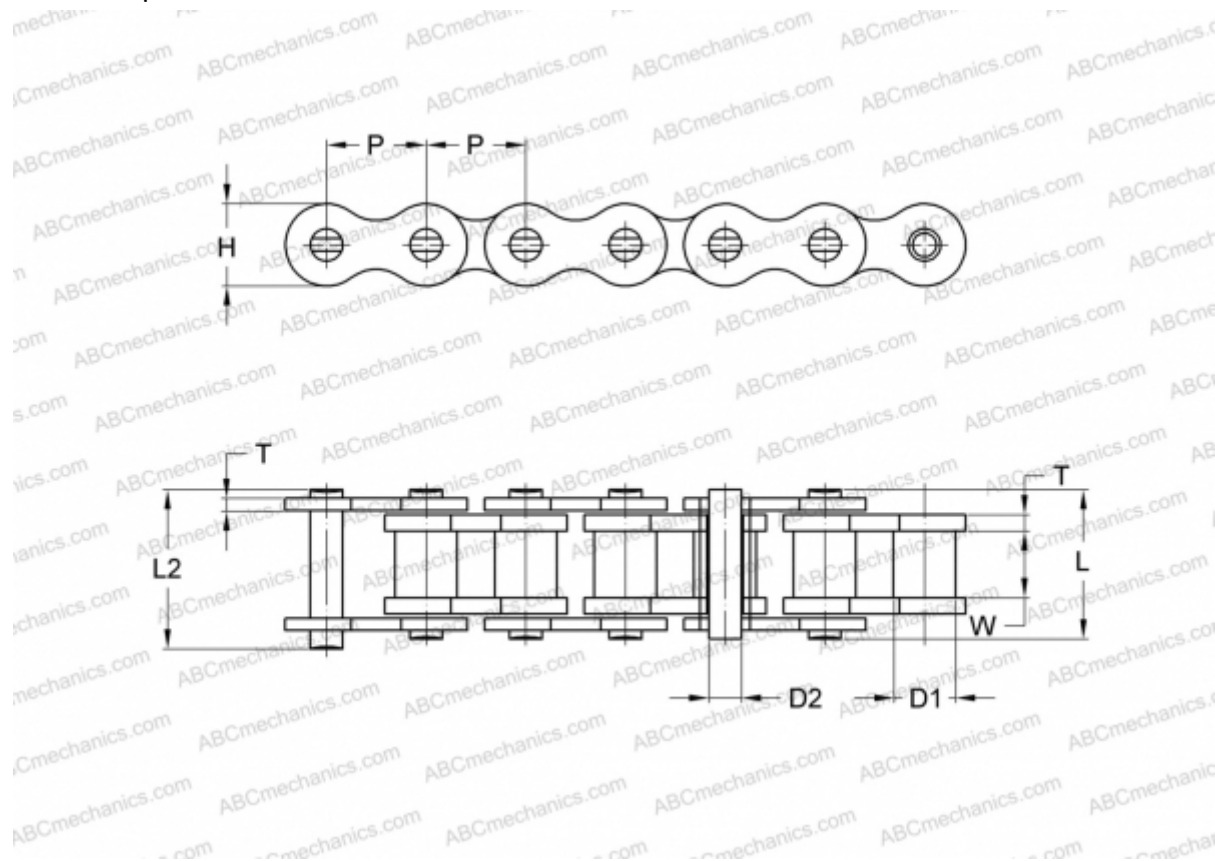

PHC 12B-1SLRX10FT SKF

Цепь Xtra Performance SLR

ТИП: Приводные роликовые цепи, Самосмазывающиеся, SKF

Технические характеристики

РАЗМЕРЫ, ММ

P	19,050
D1	12,070
W	11,680
D2	5,720
H	16,000
T	1,850
L	22,500
L2	24,200

МАССА, КГ/М 1,150

ПРОИЗВОДИТЕЛЬ [SKF](#)

МАРКИРОВКА BS/ISO: 12B-1SLR