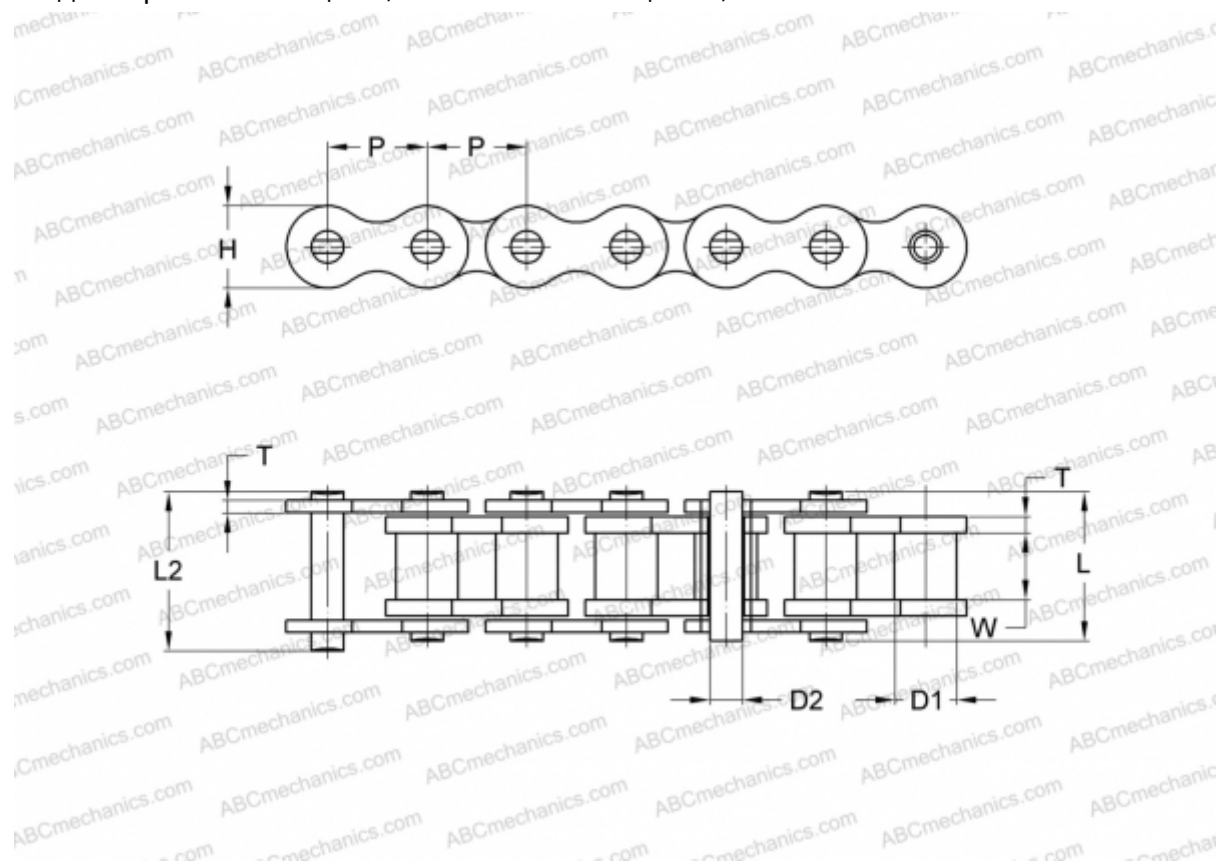

## PHC 16B-1SLRX10FT SKF

Цепь Xtra Performance SLR

ТИП: Приводные роликовые цепи, Самосмазывающиеся, SKF

### Технические характеристики

#### РАЗМЕРЫ, ММ

P	25,400
D1	15,880
W	17,020
D2	8,280
H	21,000
T	3,100
L	36,100
L2	37,400

**МАССА, КГ/М** 2,710

**ПРОИЗВОДИТЕЛЬ** [SKF](http://www.skf.com)

**МАРКИРОВКА BS/ISO:** 16B-1SLR