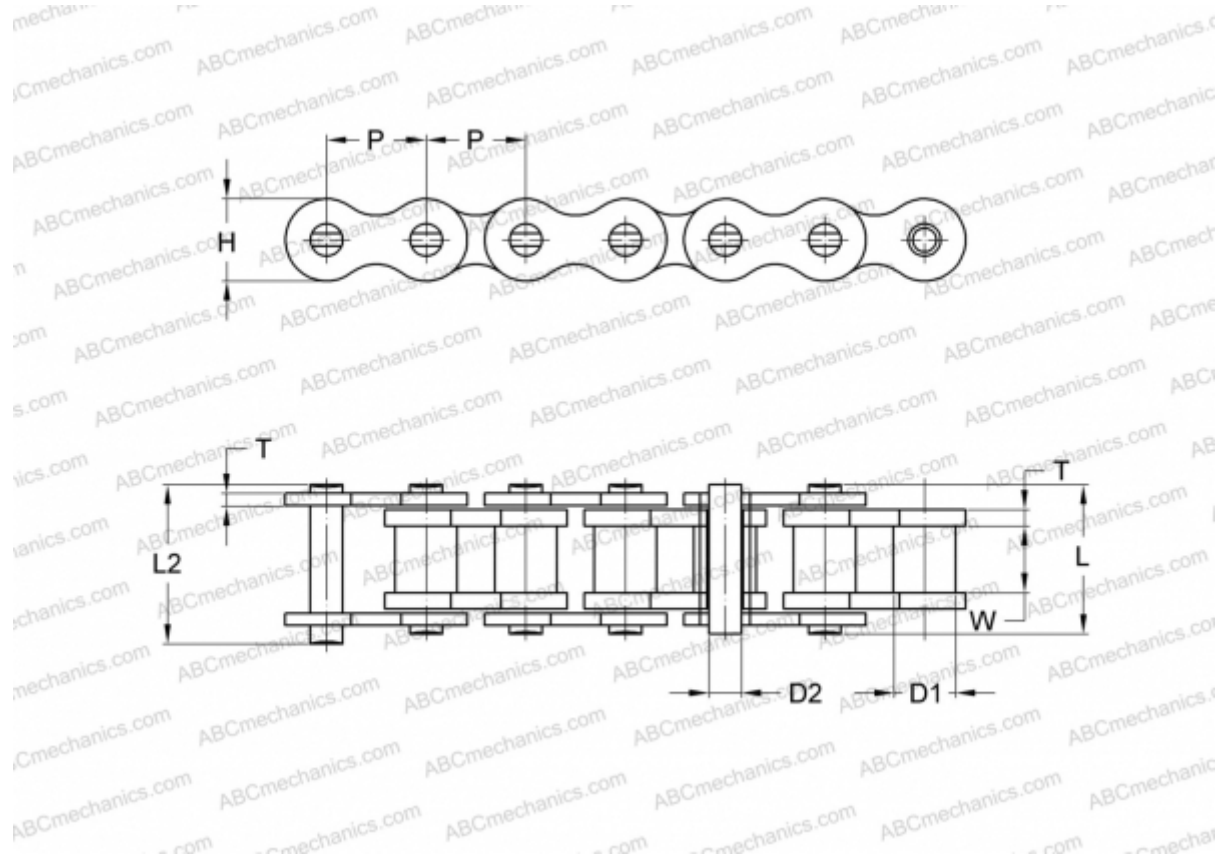

PHC 12B-2SLRX10FT SKF

Цепь Xtra Performance SLR

ТИП: Приводные роликовые цепи, Самосмазывающиеся, SKF

Технические характеристики

РАЗМЕРЫ, ММ

P	19,050
D1	12,070
W	11,680
D2	5,720
H	16,000
T	1,850
L	42,000
L2	43,600

МАССА, КГ/М 2,310

ПРОИЗВОДИТЕЛЬ [SKF](http://www.skf.com)

МАРКИРОВКА BS/ISO: 12B-2SLR