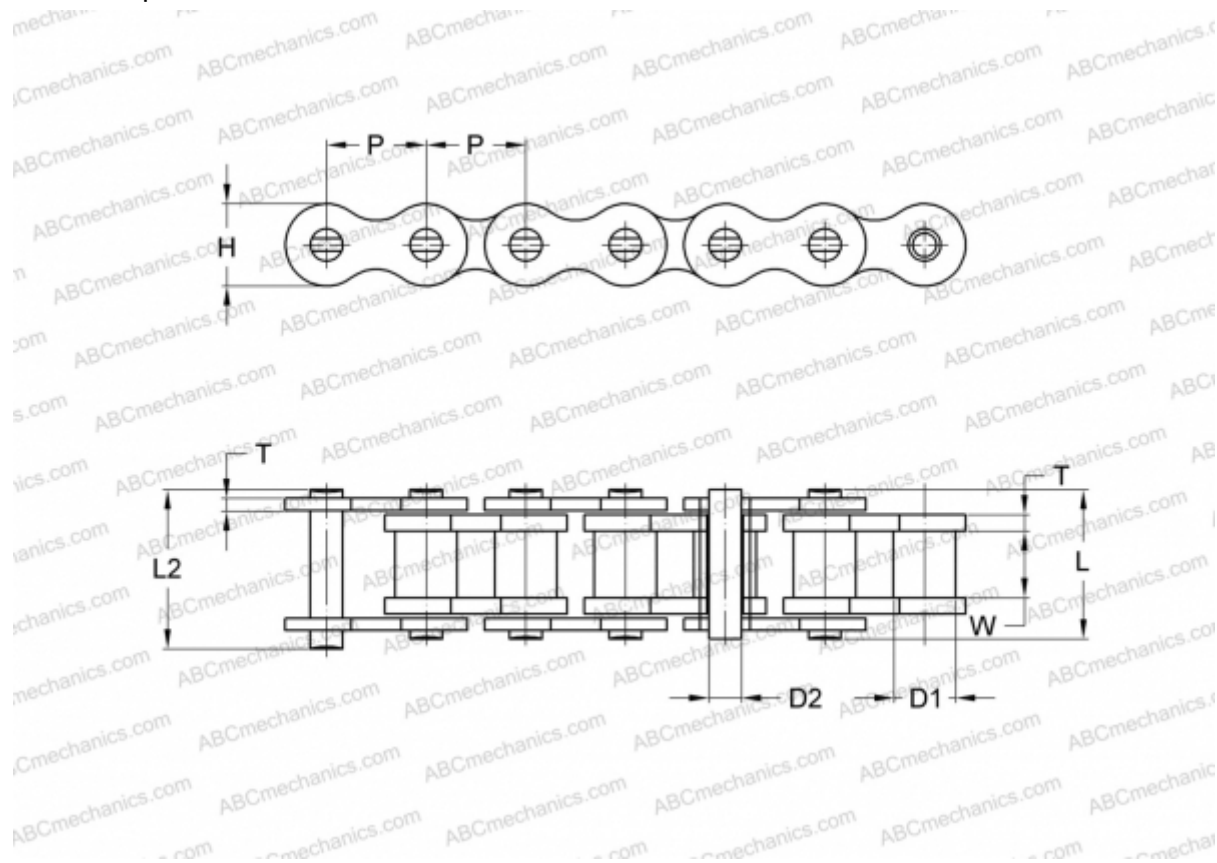

## PHC 16B-2SLRX10FT SKF

Цепь Xtra Performance SLR

ТИП: Приводные роликовые цепи, Самосмазывающиеся, SKF

### Технические характеристики

#### РАЗМЕРЫ, ММ

P	25,400
D1	15,880
W	17,020
D2	8,280
H	21,000
T	3,100
L	68,000
L2	69,300

**МАССА, КГ/М** 5,420

**ПРОИЗВОДИТЕЛЬ** [SKF](http://www.skf.com)

**МАРКИРОВКА BS/ISO:** 16B-2SLR