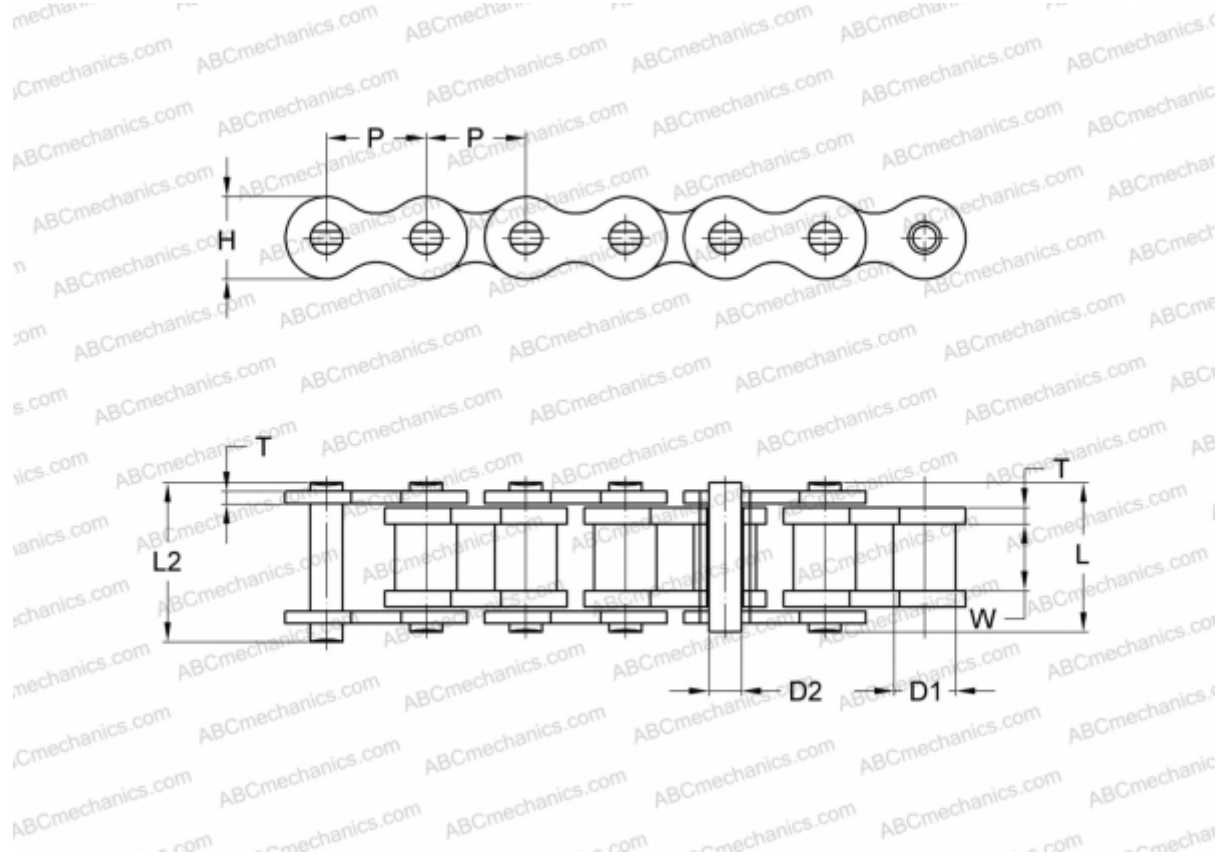

PHC 40-1SLRX10FT SKF

Цепь Xtra Performance SLR

ТИП: Приводные роликовые цепи, Самосмазывающиеся, SKF

Технические характеристики

РАЗМЕРЫ, ММ

| | |
|----|--------|
| P | 12,700 |
| D1 | 7,950 |
| W | 7,850 |
| D2 | 3,960 |
| H | 12,000 |
| T | 1,500 |
| L | 16,600 |
| L2 | 17,800 |

МАССА, КГ/М 0,620

ПРОИЗВОДИТЕЛЬ [SKF](https://www.skf.com)

МАРКИРОВКА BS/ISO: 40-1SLR