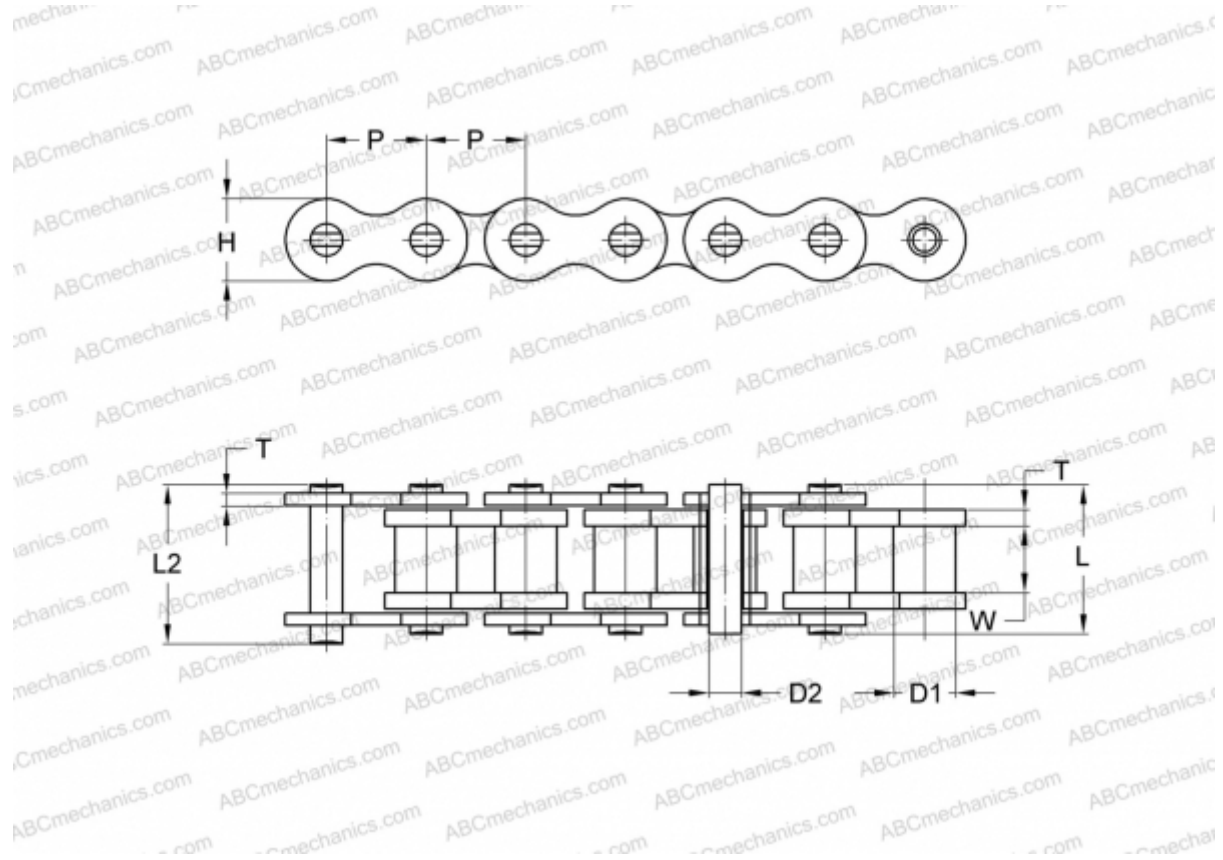

## PHC 50-1SLRX10FT SKF

Цепь Xtra Performance SLR

ТИП: Приводные роликовые цепи, Самосмазывающиеся, SKF

### Технические характеристики

#### РАЗМЕРЫ, ММ

P	15,880
D1	10,160
W	9,400
D2	5,080
H	15,100
T	2,030
L	20,700
L2	22,200

**МАССА, КГ/М** 1,020

**ПРОИЗВОДИТЕЛЬ** [SKF](#)

**МАРКИРОВКА BS/ISO:** 50-1SLR