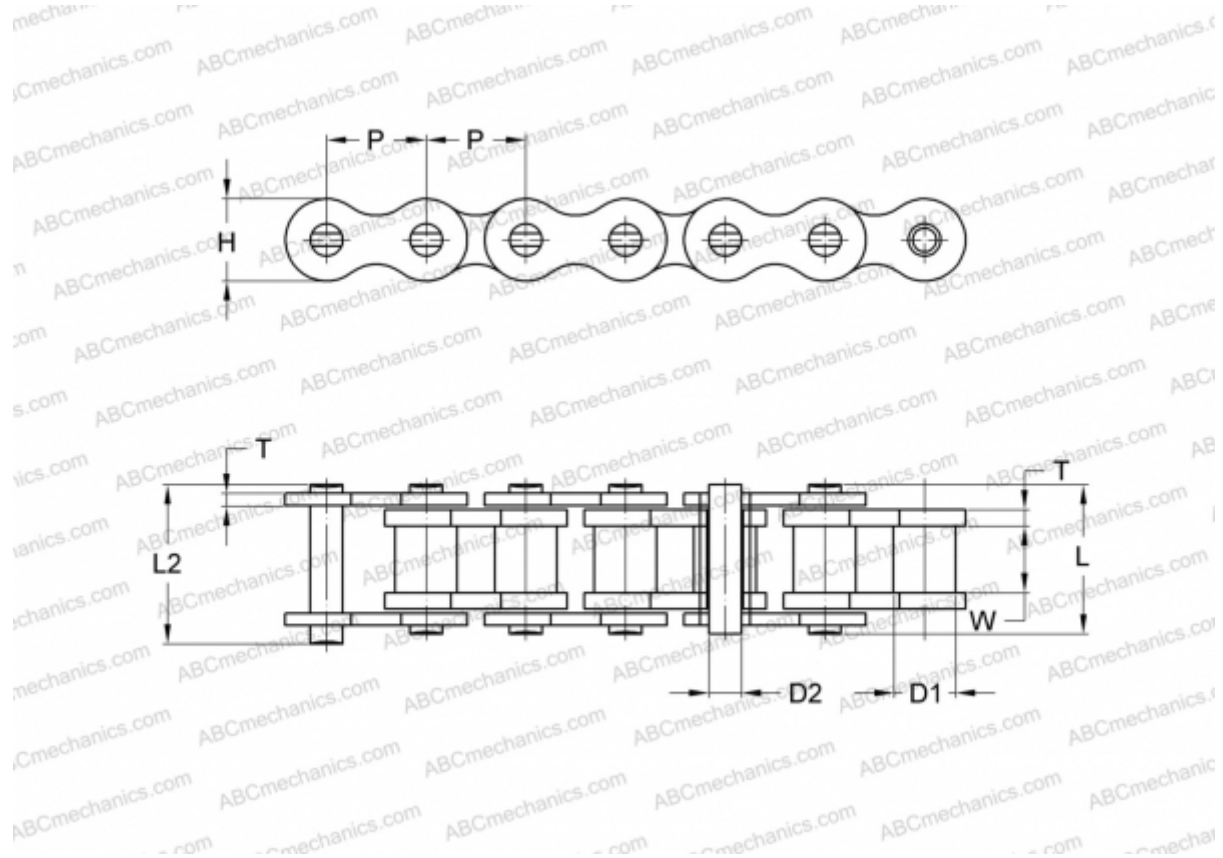

PHC 60-1SLRX10FT SKF

Цепь Xtra Performance SLR

ТИП: Приводные роликовые цепи, Самосмазывающиеся, SKF

Технические характеристики

РАЗМЕРЫ, ММ

P	19,050
D1	11,910
W	12,570
D2	5,940
H	18,000
T	2,420
L	27,500
L2	29,300

МАССА, КГ/М 1,650

ПРОИЗВОДИТЕЛЬ [SKF](#)

МАРКИРОВКА BS/ISO: 60-1SLR