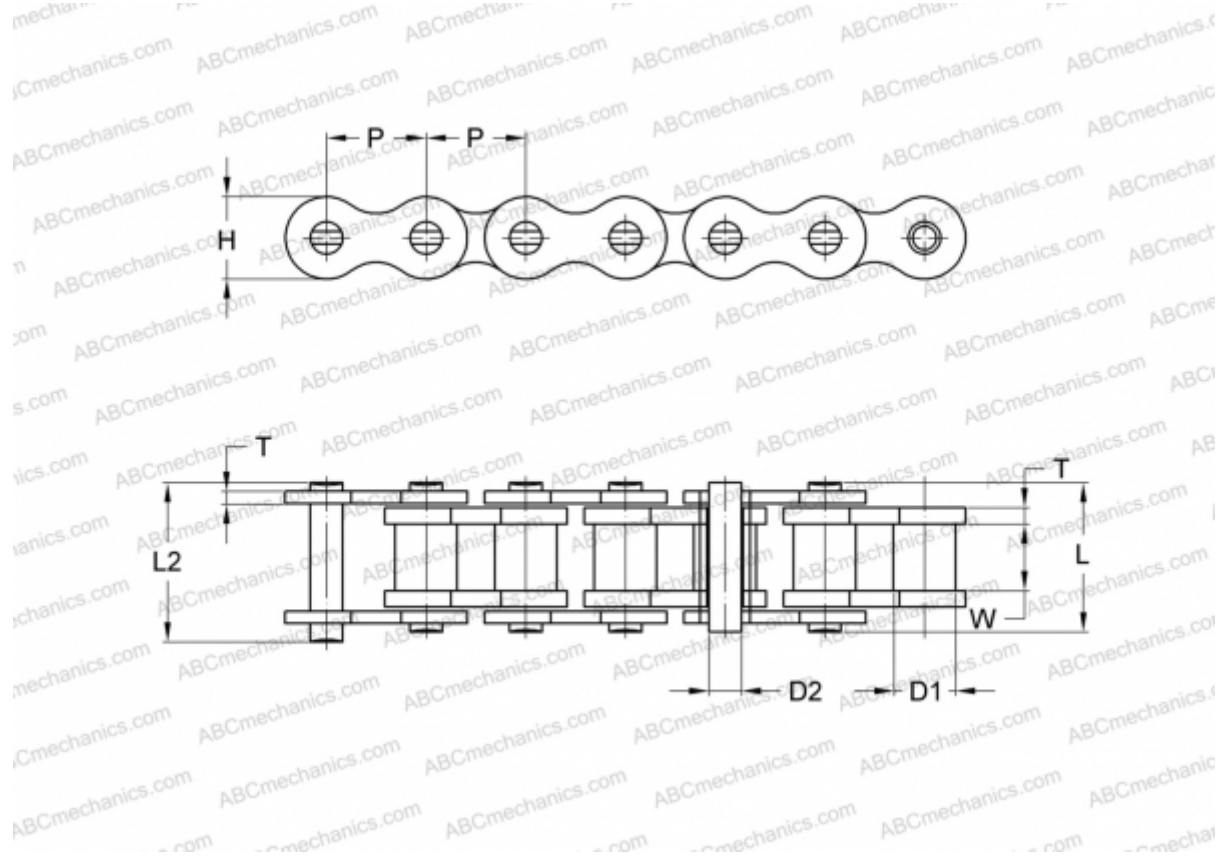

PHC 80-1SLRX10FT SKF

Цепь Xtra Performance SLR

ТИП: Приводные роликовые цепи, Самосмазывающиеся, SKF

Технические характеристики

РАЗМЕРЫ, ММ

P	25,400
D1	15,880
W	15,750
D2	7,920
H	24,000
T	3,250
L	32,700
L2	35,000

МАССА, КГ/М 2,600

ПРОИЗВОДИТЕЛЬ [SKF](#)

МАРКИРОВКА BS/ISO: 80-1SLR