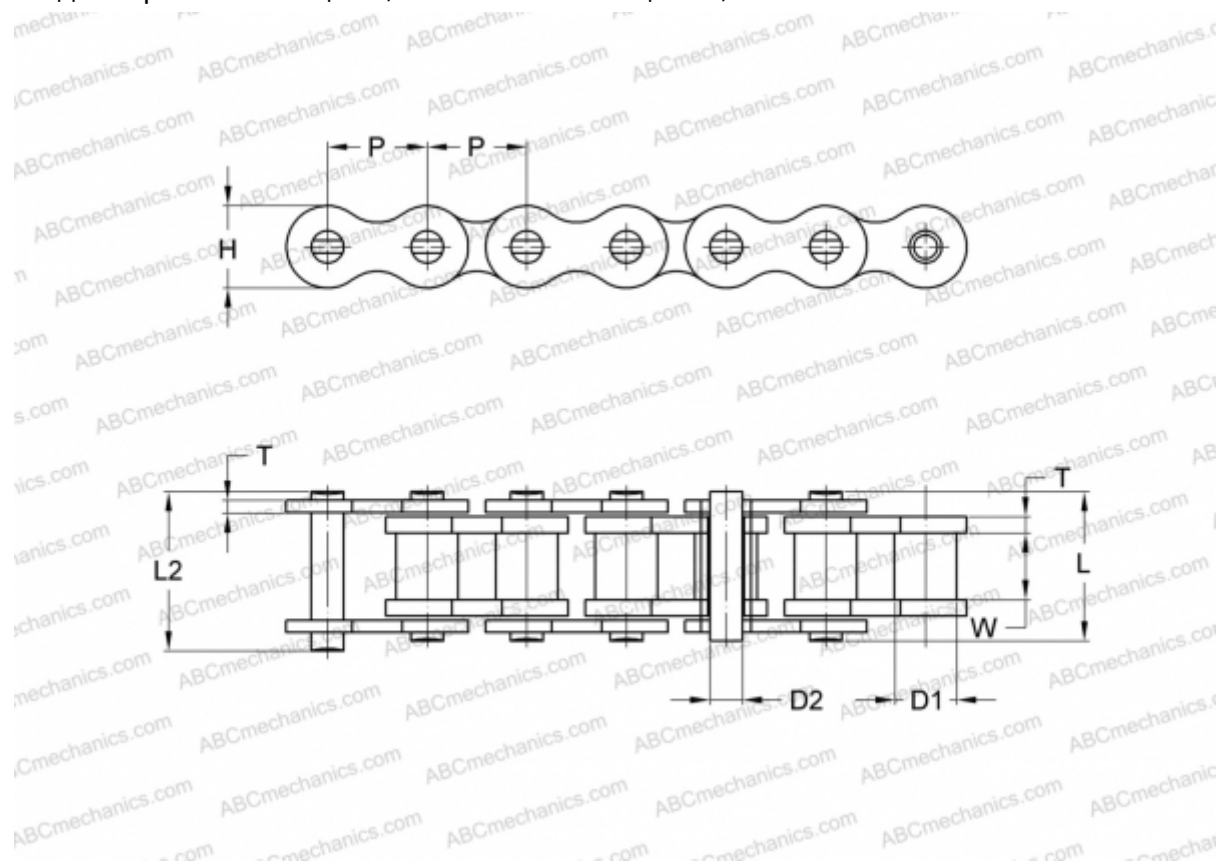

PHC 100-1SLRX10FT SKF

Цепь Xtra Performance SLR

ТИП: Приводные роликовые цепи, Самосмазывающиеся, SKF

Технические характеристики

РАЗМЕРЫ, ММ

P	31,750
D1	19,050
W	18,900
D2	9,530
H	30,000
T	4,000
L	40,400
L2	44,700

МАССА, КГ/М 3,940

ПРОИЗВОДИТЕЛЬ [SKF](https://www.skf.com)

МАРКИРОВКА BS/ISO: 100-1SLR