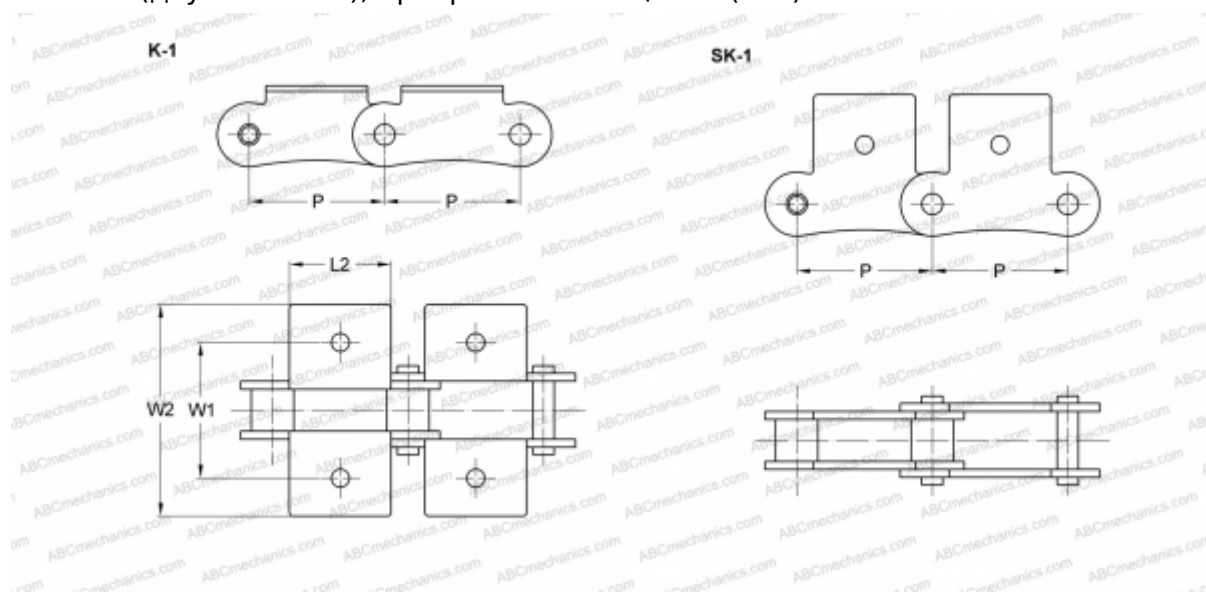

## PHC 220B-L1K1X10FT SKF

Цепь роликовая с двойным шагом

ТИП: Приводные роликовые цепи специальных конструкций, Со специальными элементами, Длиннозвенные (двухшаговые), прикрепления К-1/SK-1 (SKF)

#### РАЗМЕРЫ, ММ

|    |         |
|----|---------|
| P  | 63,500  |
| L2 | 52,000  |
| W1 | 63,500  |
| W2 | 104,000 |

**ПРОИЗВОДИТЕЛЬ** [SKF](#)

**МАРКИРОВКА BS/ISO:** 220B