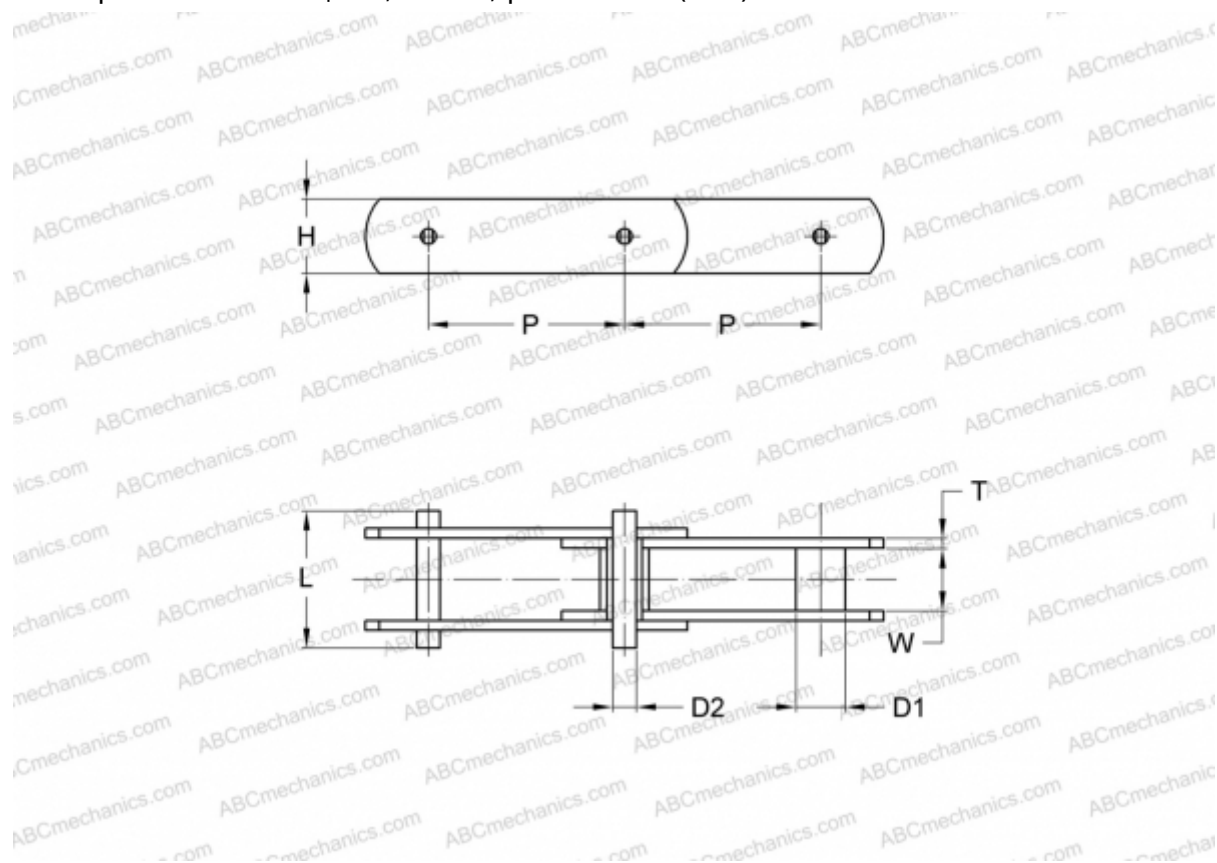

## PHC M28S200X5M SKF

Конвейерная цепь

ТИП: Конвейерные тяговые цепи, Тип М, роликовые (SKF)

### Технические характеристики

#### РАЗМЕРЫ, ММ

P	200,000
D1	10,000
W	18,000
D2	7,000
H	21,000
T	3,000
L	40,000

**ПРОИЗВОДИТЕЛЬ** [SKF](#)

**МАРКИРОВКА BS/ISO:** M28S