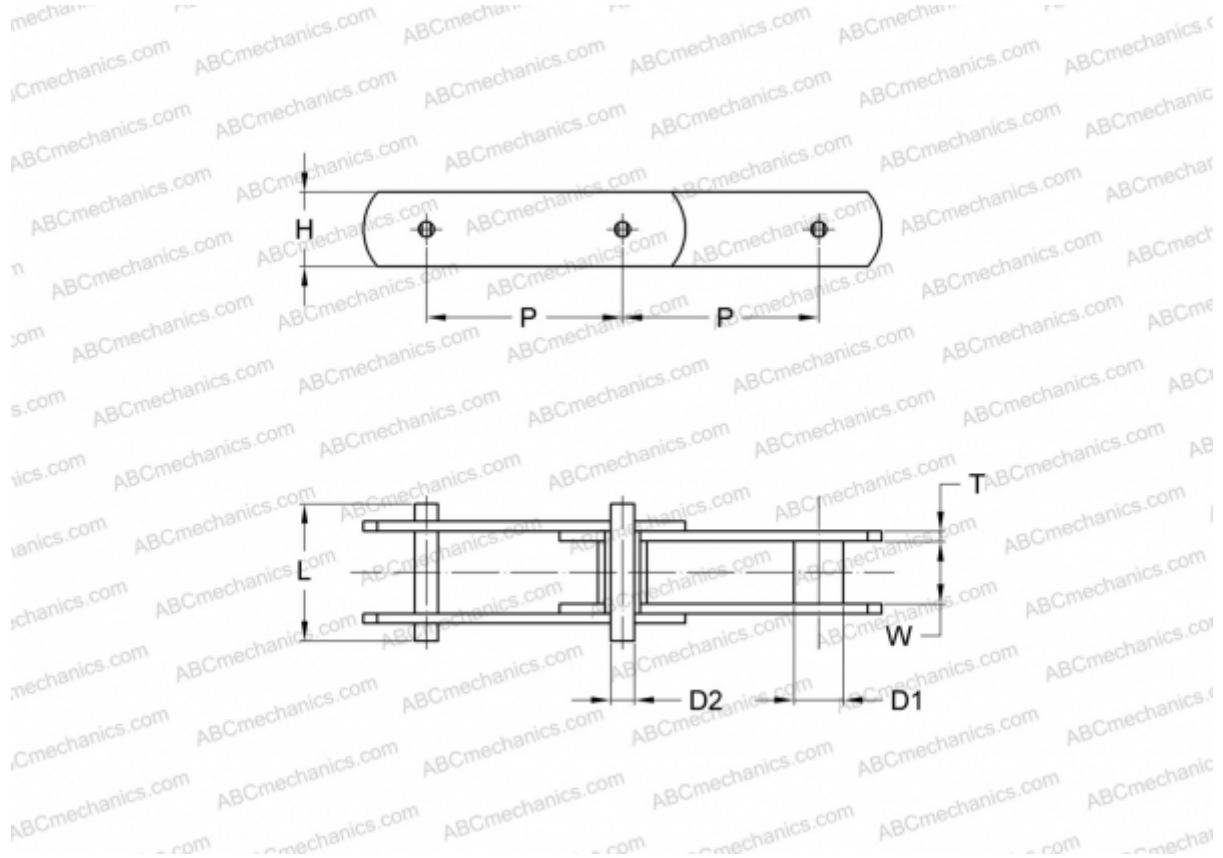

## PHC M56S125X10FT SKF

Конвейерная цепь

ТИП: Конвейерные тяговые цепи, Тип М, роликовые (SKF)

### Технические характеристики

#### РАЗМЕРЫ, ММ

P	125,000
D1	15,000
W	24,000
D2	10,000
H	31,000
T	4,000
L	52,000

**ПРОИЗВОДИТЕЛЬ** [SKF](#)

**МАРКИРОВКА BS/ISO:** M56S