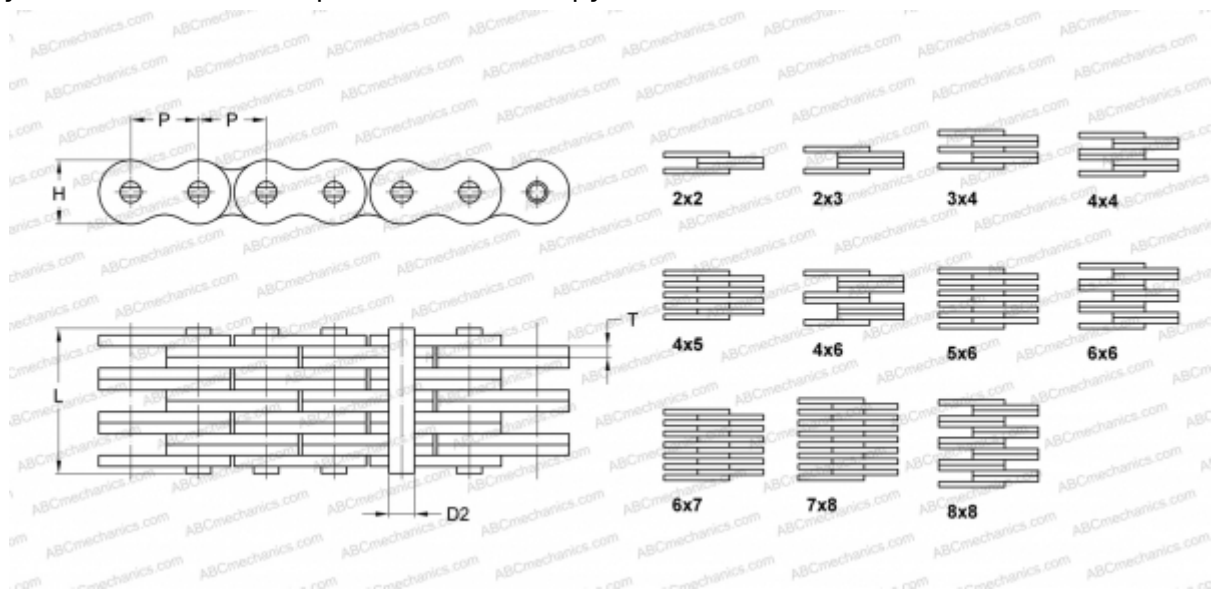

## PHC LL2422X5M SKF

Пластинчатая цепь

ТИП: Грузовые цепи, Стандарт BS/ISO (SKF), Грузовые пластинчатые цепи

### Технические характеристики

#### РАЗМЕРЫ, ММ

P	38,100
D2	14,630
H	33,400
T	5,000
L	28,400

**МАССА, КГ/М** 4,470

**ПРОИЗВОДИТЕЛЬ** [SKF](#)

**МАРКИРОВКА BS/ISO:** LL2422