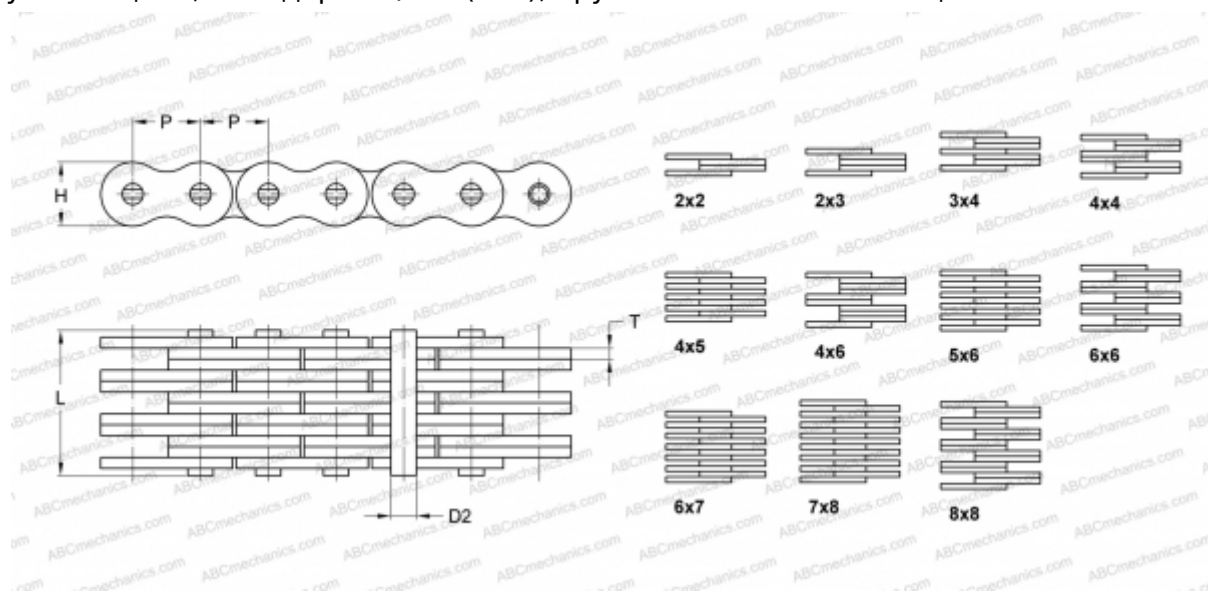

## PHC LL3244X5M SKF

Пластинчатая цепь

ТИП: Грузовые цепи, Стандарт BS/ISO (SKF), Грузовые пластинчатые цепи

### Технические характеристики

#### РАЗМЕРЫ, ММ

P	50,800
D2	17,810
H	42,000
T	6,400
L	60,600

**МАССА, КГ/М** 12,300

**ПРОИЗВОДИТЕЛЬ** [SKF](#)

**МАРКИРОВКА BS/ISO:** LL3244