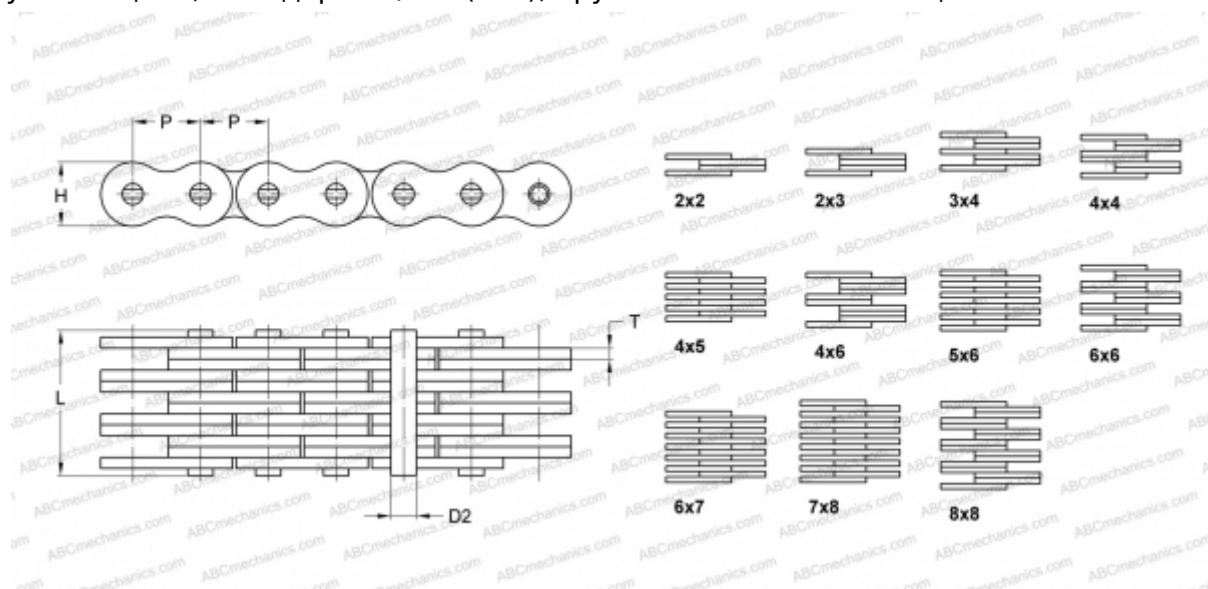

## PHC LL4044X5M SKF

Пластинчатая цепь

ТИП: Грузовые цепи, Стандарт BS/ISO (SKF), Грузовые пластинчатые цепи

### Технические характеристики

#### РАЗМЕРЫ, ММ

|    |        |
|----|--------|
| P  | 63,500 |
| D2 | 22,890 |
| H  | 52,760 |
| T  | 8,000  |
| L  | 74,400 |

**МАССА, КГ/М** 20,000

**ПРОИЗВОДИТЕЛЬ** [SKF](#)

**МАРКИРОВКА BS/ISO:** LL4044