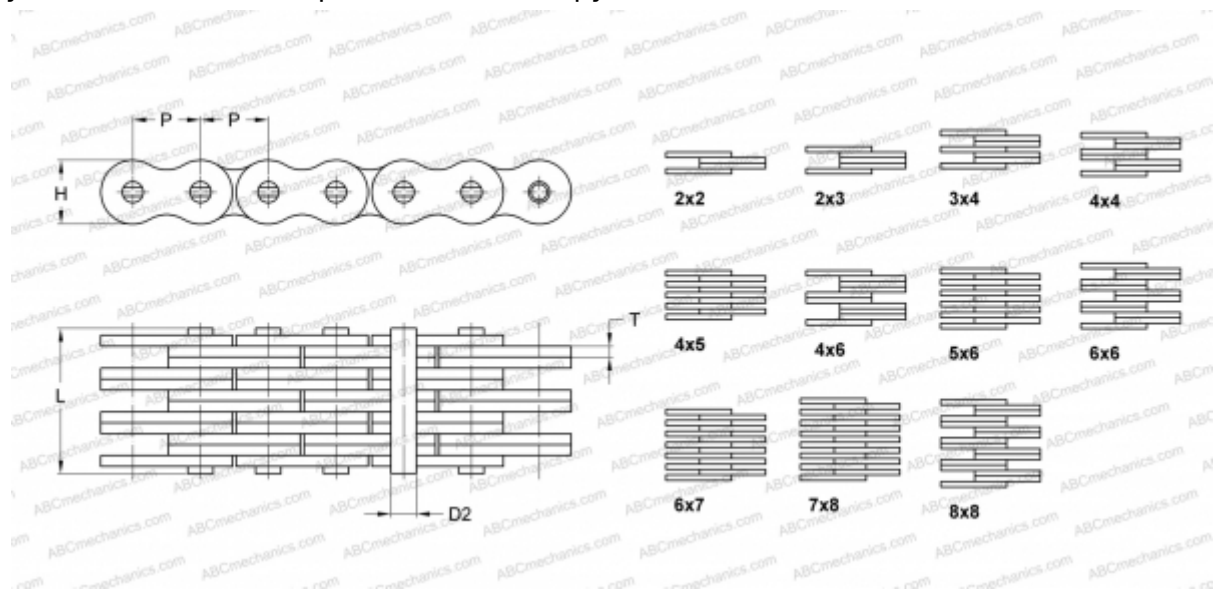

PHC FL844X5M SKF

Пластинчатая цепь

ТИП: Грузовые цепи, Стандарт BS/ISO (SKF), Грузовые пластинчатые цепи

Технические характеристики

РАЗМЕРЫ, ММ

P	8,000
D2	2,310
H	6,900
T	0,730
L	7,900

МАССА, КГ/М 0,250

ПРОИЗВОДИТЕЛЬ [SKF](#)